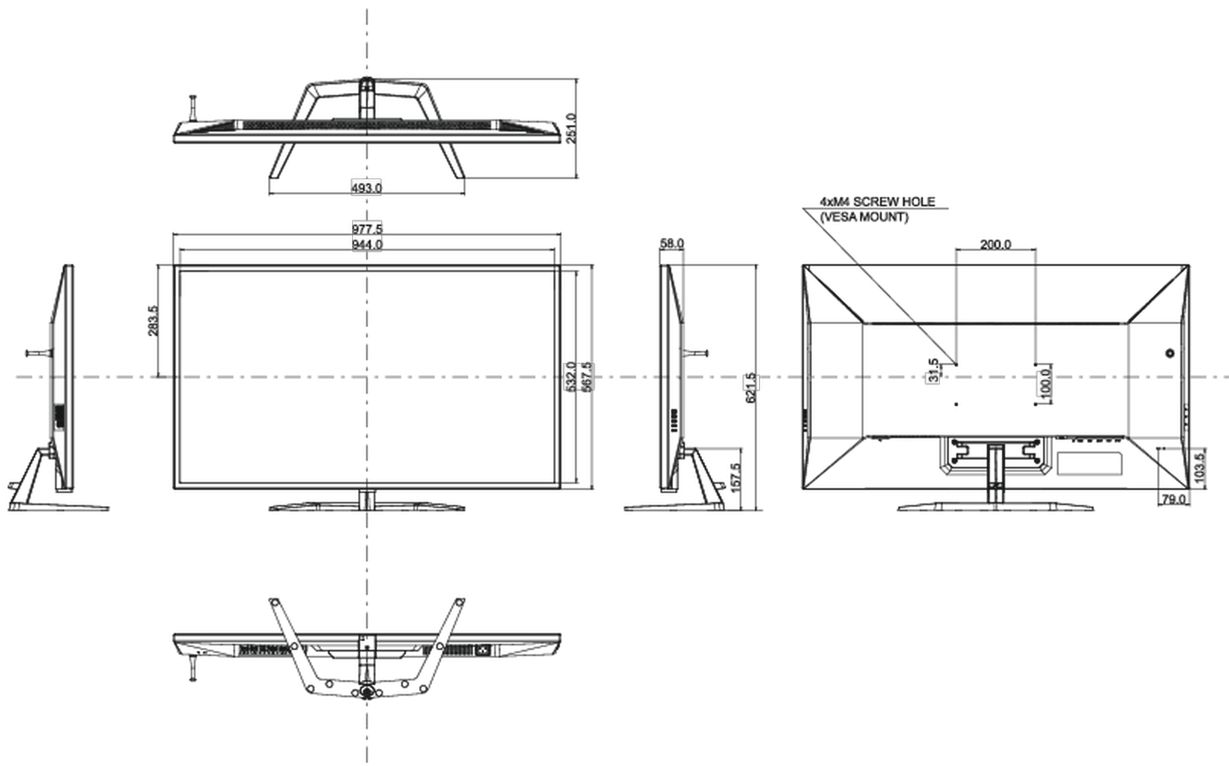

G

REACH SVHC

0,1% felett: Vezet

08 MÉRETEK / SÚLY

Termék méretei Sz x H x M

977.5 x 621.5 x 251mm

Doboz méretei Sz x H x M

1071 x 760 x 240mm

Súly (doboz nélkül)

14.5kg

Weight (without stand)

12.7kg

Súly (dobozsal)

19kg

EAN kód

4948570118519