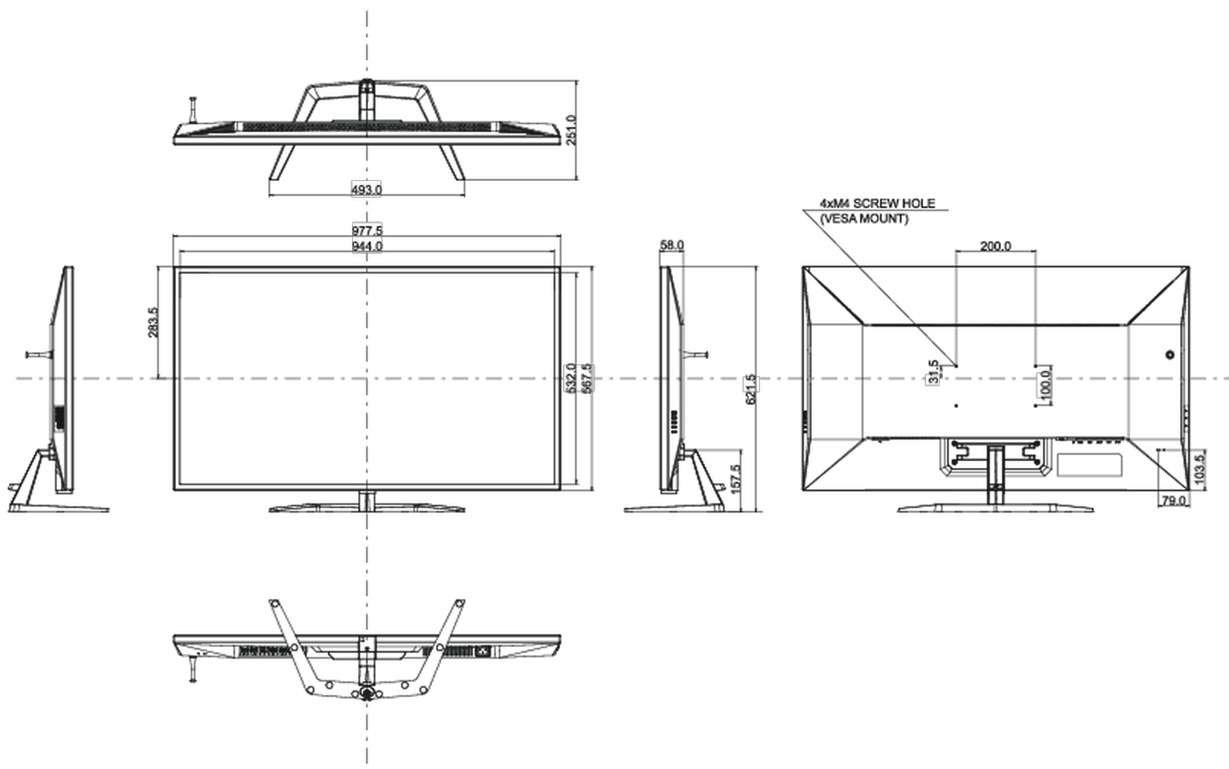

## 08 AFMETINGEN / GEWICHT

Product afmetingen B x H x D	977.5 x 621.5 x 251mm
Doos afmetingen B x H x D	1071 x 760 x 240mm
Gewicht (zonder doos)	14.5kg
Gewicht (zonder voet)	12.7kg
Gewicht (inclusief doos)	19kg
EAN code	4948570118519