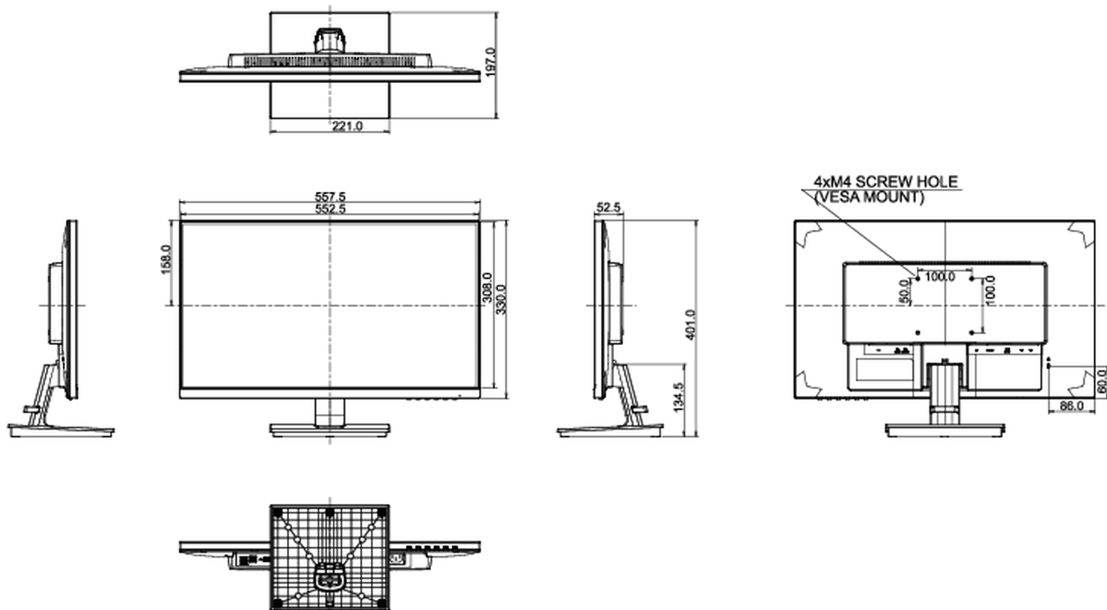

## 08 ABMESSUNGEN / GEWICHT

Produkt Abmessungen B x H x T 557.5 x 401 x 197mm

Verpackung Abmessungen B x H x T 632 x 414 x 145mm

Gewicht (ohne Verpackung) 4.1kg

Gewicht (inkl Verpackung) 5.2kg

EAN code 4948570118885