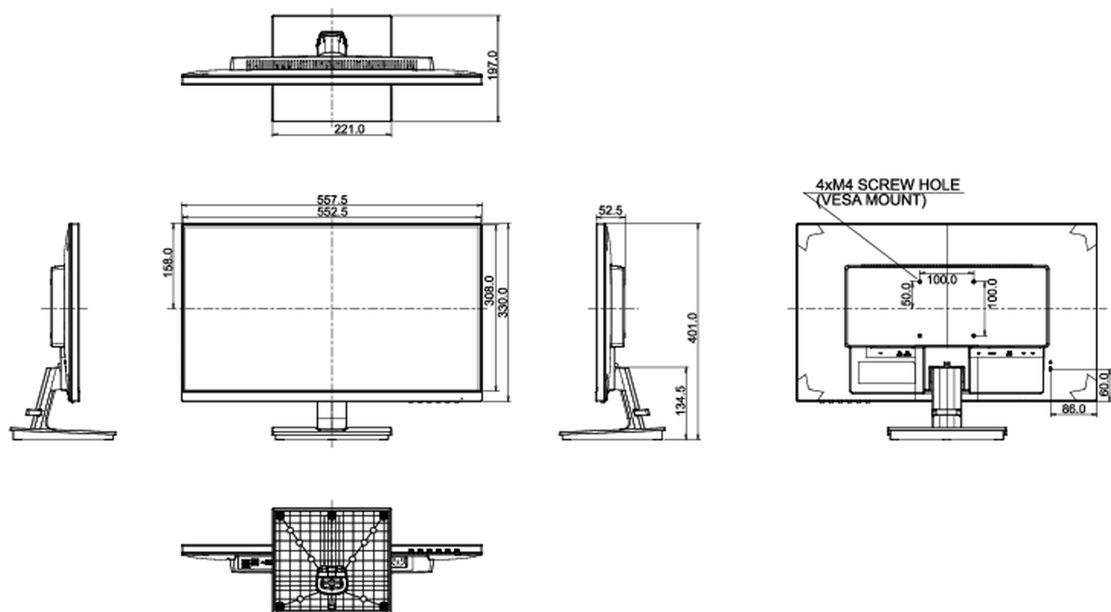

04 ASPECTOS MECÁNICOS

Soporte de altura regulable	inclinación
Ángulo de inclinación	22° arriba; 4° abajo
Montaje VESA	100 x 100mm
Sistema de gestión de cables	si

05 ACCESSORIES INCLUDED

Cable	de alimentación, USB, HDMI
Otro	guía de inicio rápido, guía de seguridad

08 DIMENSIONES / PESO

Producto dimensiones W x H x D	557.5 x 401 x 197mm
Dimensiones de la caja (ancho x alto x fondo)	632 x 414 x 145mm
Peso (sin caja)	4.1kg
Peso (con caja)	5.2kg
Código EAN	4948570118885