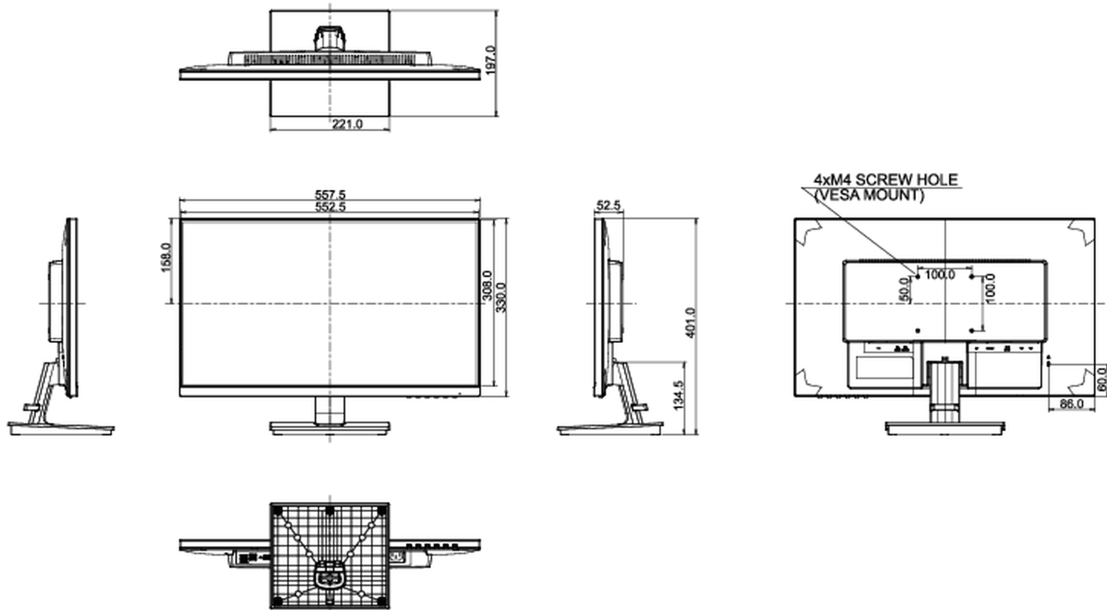

Unità di alimentazione	interno
Alimentazione	AC 100 - 240V, 50/60Hz
Consumo energia	22W tipico, 0.5W stand by, 0.5W spento

07 SOSTENIBILITA'

Norme CE, TÜV-GS, EAC, RoHS support, ErP, WEEE, REACH, UKCA

Classe efficienza energetica (Regulation (EU) 2017/1369) F

REACH SVHC sopra 0.1%: Piombo

08 DIMENSIONI / PESO

Prodotti dimensioni L x H x P 557.5 x 401 x 197mm

Box dimensioni L x H x P 632 x 414 x 145mm

Peso (netto) 4.1kg

Peso (lordo) 5.2kg

EAN code 4948570118885

Tutti i marchi e i marchi registrati citati. E & O E. Specifiche soggette a modifiche senza preavviso. Tutti i display LCD è conforme alla norma ISO-9241-307:2008 in connessione con difetti dei pixel.

© IIYAMA CORPORATION. ALL RIGHTS RESERVED