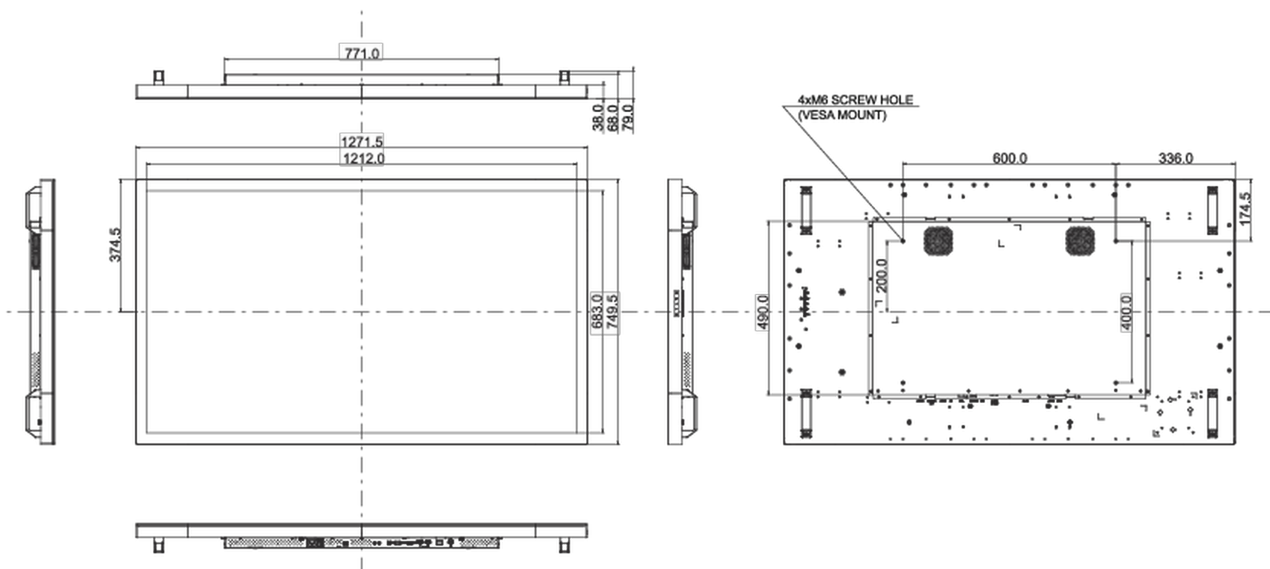

09 СТАНДАРТЫ

Сертификаты	CE, EAC, RoHS support, ErP, WEEE, cULus, REACH, UKCA
REACH SVHC	свинца, превышает 0.1%

10 РАЗМЕР / ВЕС

Размер продукта Ш x В x Г	1271.5 x 749.4 x 68мм
Размер коробки Ш x В x Г	1400 x 930 x 245мм
Вес (без упаковки)	41кг
Вес (с упаковкой)	46.5кг
EAN код	4948570118076