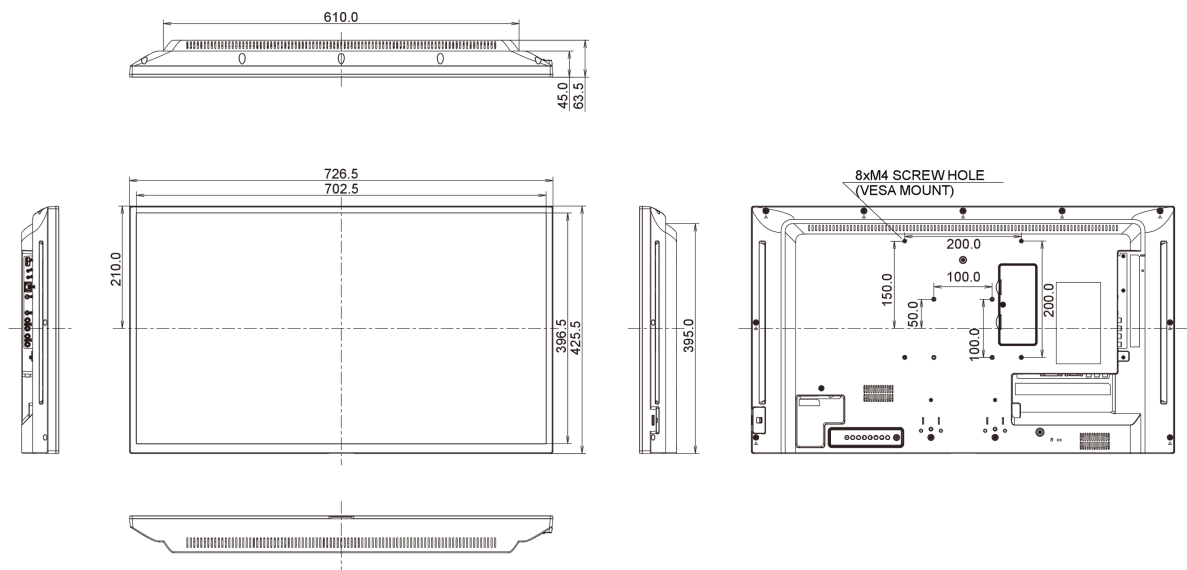

## 09 MÉRETEK / SÚLY

Termék méretei Sz x H x M	726.5 x 425.4 x 65.1mm
Doboz méretei Sz x H x M	818 x 547 x 139mm
Súly (doboz nélkül)	5.7kg
Súly (dobozzal)	7,7kg
EAN kód	4948570119486

All trademarks and registered trademarks acknowledged. E & O E. Specification subject to change without notice. All LCD's comply with ISO-9241-307:2008 in connection with pixel defects.