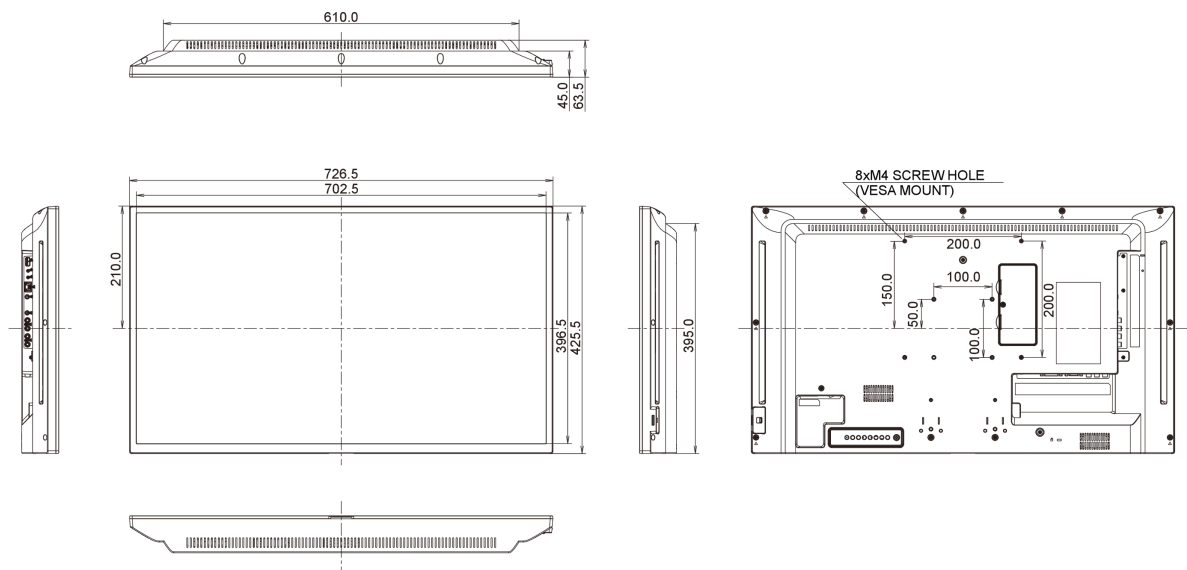

08 СТАНДАРТЫ

Сертификаты	CB, CE, TÜV-Bauart, RoHS support, ErP, WEEE, CU, REACH
REACH SVHC	свинца, превышает 0.1%

09 РАЗМЕР / ВЕС

Размер продукта Ш x В x Г	726.5 x 425.4 x 65.1мм
Размер коробки Ш x В x Г	818 x 547 x 139мм
Вес (без упаковки)	5.7кг
Вес (с упаковкой)	7,7кг
EAN код	4948570119486