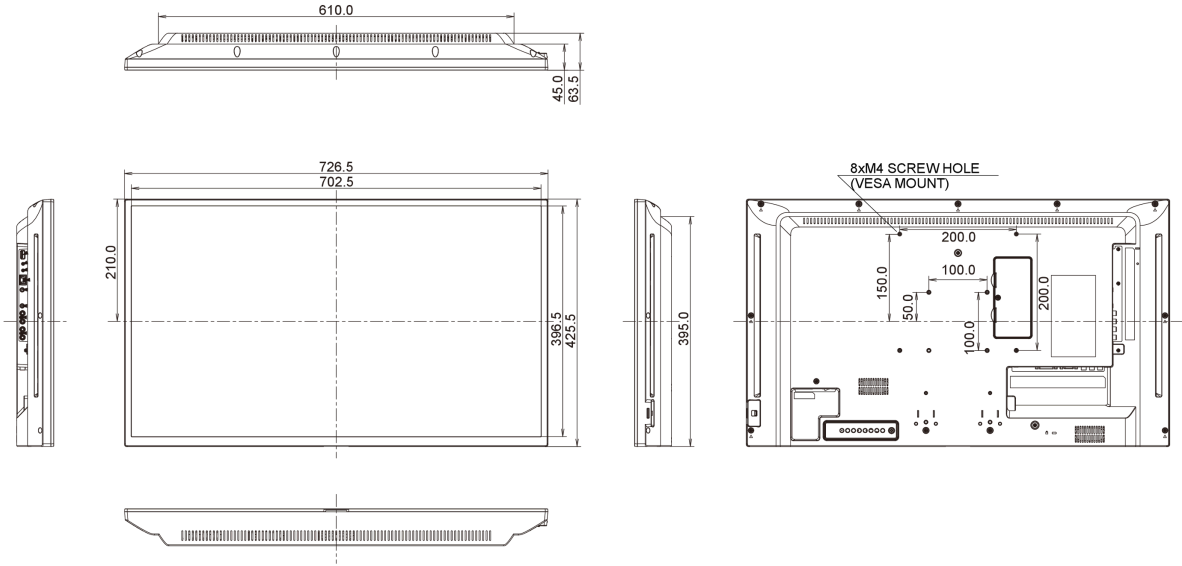

Monitör, USB aygıtında veya dahili bellekte depolanan sunumların, videoların ve hemen hemen her tür içeriğin oynatılmasını destekler.

01 EKRAN ÖZELLİKLERİ

Diagonal	31.5", 80cm
Diyagonal	80cm
Panel	VA, hafif mat yüzey, haze 2%
Çözünürlük	1920 x 1080 (2.1 megapixel Full HD)
En boy oranı	16:9
Panel parlaklığı	350 cd/m ²
Statik kontrast	4000:1
Tepki süresi (GTG)	8ms
Görüntüleme Alanı	yatay/dikey: 178°/178°, sağ/sol: 89°/89°, yukarı/aşağı: 89°/89°
Yatay Sync	28 - 92kHz
Görüntülenebilir alan G x Y	698.4 x 392.85mm, 27.5 x 15.5"
Çerçeve genişliği (yanlar, üst, alt)	12mm, 12mm, 17mm
Piksel aralığı	0.364mm

08 ÖLÇÜLER / AĞIRLIK

Ürün boyutları G x Y x D	726.5 x 425.4 x 65.1mm
Kutu boyutları G x Y x D	818 x 547 x 139mm
Ağırlık (kutu hariç)	5.7kg
Ağırlık (kutu ile birlikte)	7,7kg
EAN kodu	4948570119486

All trademarks and registered trademarks acknowledged. E & O E. Specification subject to change without notice. All LCD's comply with ISO-9241-307:2008 in connection with pixel defects.