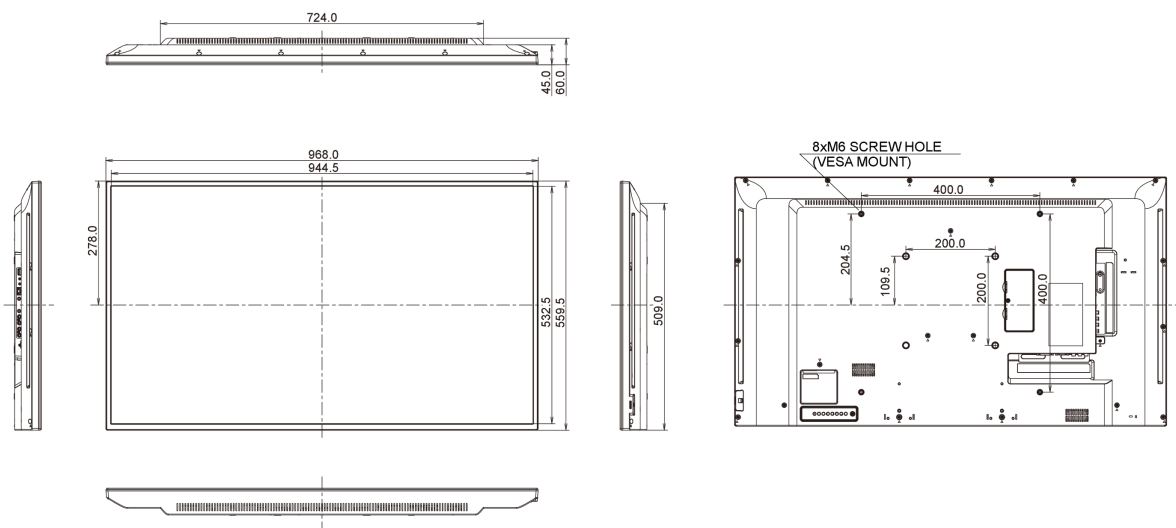

## 09 AFMETINGEN / GEWICHT

Product afmetingen B x H x D	968 x 559.5 x 61mm
Doos afmetingen B x H x D	1070 x 696 x 159mm
Gewicht (zonder doos)	8.7kg
Gewicht (inclusief doos)	10.75kg
EAN code	4948570119493