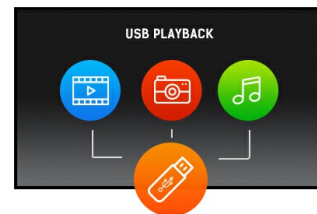

USB media afspeelfunctie

De USB afspeelfunctie van de monitor ondersteunt het afspelen van video's en foto's van bijna elk bestandstype.