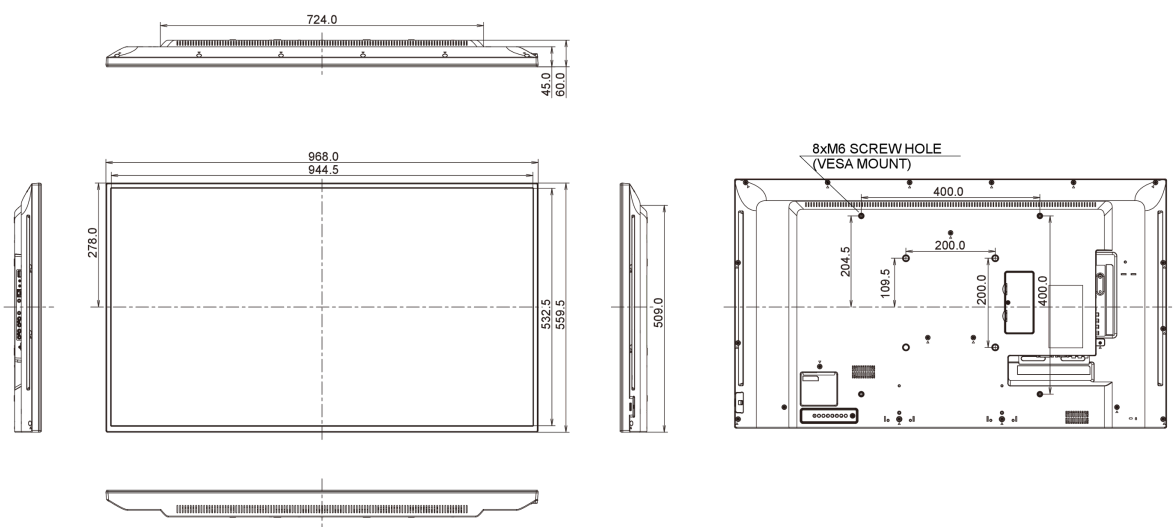

09 ROZMĚRY / HMOTNOST

Rozměry výrobku Š x V x D	968 x 559.5 x 61mm
Rozměry balení Š x V x D	1070 x 696 x 159mm
Váha (bez balení)	8.7kg
Váha (s balením)	10.75kg
EAN code	4948570119493

Všechny ochranné známky jsou registrovány a chráněny. Vyhrazené právo na změny. Veškeré ploché panely LCD splňují normu ISO-9241-307:2008 v oblasti počtu vadných pixelů.