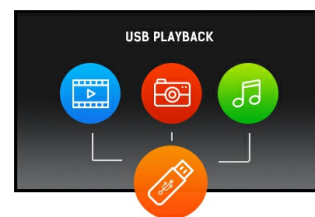

ProLite LE4340S - profesionální velkoformátový displej 43" Full HD s přehráváním USB médií

ProLite LE4340S je 43" Full HD displej s profesionálním LED podsvícením a bez větráku. Začleněna je nejnovější Commercial Grade VA technologie panelu. Displej tak zaručuje vynikající zobrazení ze všech úhlů, vysoký jas a výjimečnou barevnou jasnost. Široká škála video a audio vstupů zajišťuje kompatibilitu s různými platformami. ProLite LE4340S je připraven pro snadnou instalaci pomocí VESA držáku na zeď. Tento displej bude vyhovovat pro obrovskou škálu aplikací včetně veřejných signage, maloobchodů, výstav a konferenčních center, POS / POI, dispečinků a výrobních zařízení.

VA

VA panel technology offers higher contrast, darker blacks and much better viewing angles than standard TN technology. The screen will look good no matter what angle you look at it.

USB Playback

Monitor podporuje přehrávání prezentací, videí a téměř jakéhokoliv typ obsahu uloženého v zařízení USB nebo v interní paměti.

02 ROZHRANÍ / KONEKTORY / OVLÁDÁNÍ

Analogové vstupní porty	VGA x1
Digitální vstupní porty	HDMI x3 (2.0)
Audio input	Mini jack x1 (pro VGA)
Řídící vstup monitoru	RS-232c x1 RJ45 (LAN) x1 IR x1
Audio Out	RCA (L/R) x1 Reproduktory 2 x 10W
Řídící výstup monitoru	RS-232c x1 IR smyčka x1
HDCP	ano
USB ports	x1 (2.0 media playback)