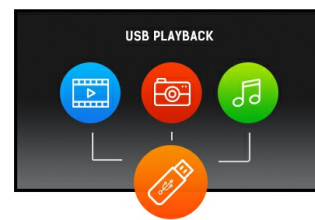

### Pantalla profesional de gran formato Full HD 43" con reproductor de medios USB

ProLite LE4340S es una pantalla profesional Full HD de 43" con retroiluminación LED y sin ventilador. Incorporando la última tecnología de panel VA de grado comercial, la pantalla garantiza una excelente visualización desde todos los ángulos, alto brillo y claridad de color excepcional. Una amplia gama de entradas de video y audio garantiza la compatibilidad con múltiples plataformas. ProLite LE4340S está preparado para una fácil instalación utilizando el soporte de pared VESA. Esta pantalla se adaptará a una amplia gama de aplicaciones que incluyen señalización pública, comercio minorista, exposiciones y centros de conferencias, POS/POI, salas de control y edificios de producción.

#### Reproducción a través de USB

La pantalla admite la reproducción de presentaciones, videos y casi cualquier tipo de contenido almacenado en el dispositivo USB o en la memoria interna.

## 02 INTERFACES / CONECTORES / CONTROLADORES

Conector de entrada analógica	VGA x1
Conector de entrada digital	HDMI x3 (2.0)
Entrada de audio	Mini jack x1 (para VGA)
Entrada de control del monitor	RS-232c x1 RJ45 (LAN) x1 IR x1
Salida de audio	RCA (L/R) x1 Altavoces 2 x 10W
Monitor controles de salida	RS-232c x1 Bucle IR x1
HDCP	si
Puertos USB	x1 (2.0 media playback)