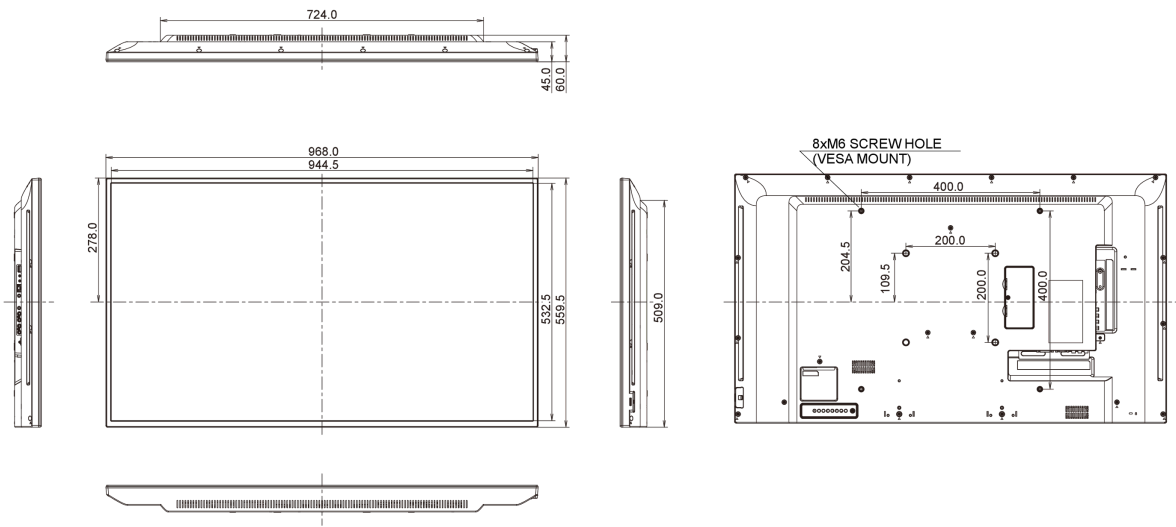

## 09 DIMENSIONES / PESO

Producto dimensiones W x H x D	968 x 559.5 x 61mm
Dimensiones de la caja (ancho x alto x fondo)	1070 x 696 x 159mm
Peso (sin caja)	8.7kg
Peso (con caja)	10.75kg
Código EAN	4948570119493