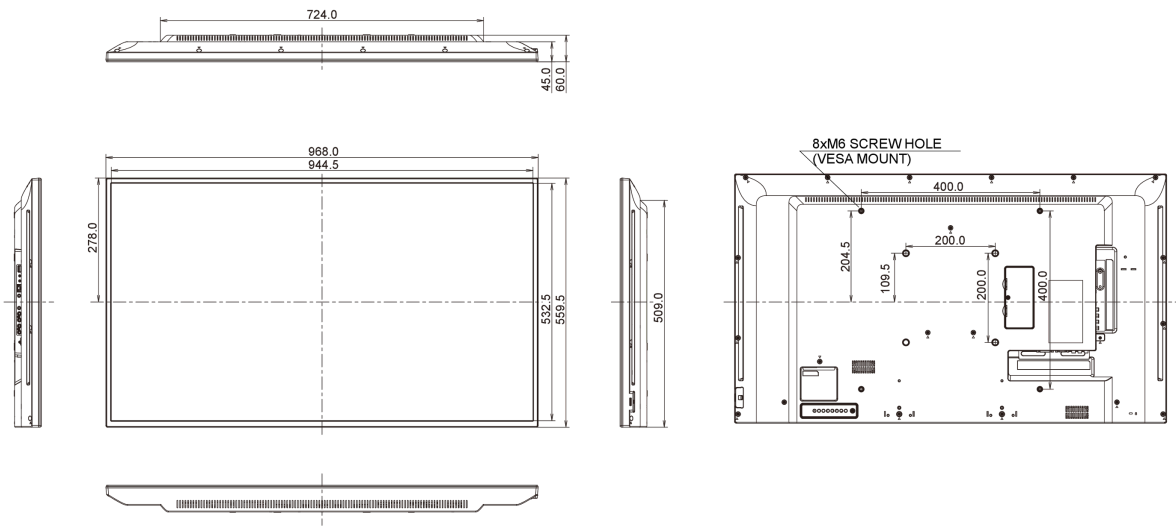

09 DIMENSIONS / POIDS

Dimensions produit L x H x P	968 x 559.5 x 61mm
Dimensions de la boîte L x H x P	1070 x 696 x 159mm
Poids (sans boîte)	8.7kg
Poids (avec boîte)	10.75kg
Code EAN	4948570119493

Toutes les marques nommées sur ce site sont des marques déposées. iiyama ne pourra être tenu responsable d'éventuelles erreurs ou omissions contenues sur ce site. Tous les écrans LCD iiyama sont conformes à la norme ISO-9241-307:2008 pour ce qui concerne les défauts de pixel.