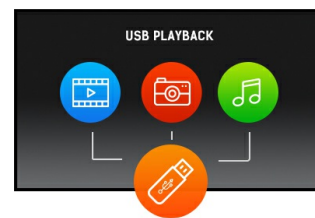

### Profesionalni Full HD ekran velikog formata od 43" sa reprodukcijom USB medija

ProLite LE4340S je 43" profesionalni Full HD LED ekran, dizajniran da radi bez ventilatora. Uključujući najnoviju VA tehnologiju, ekran garantuje sjajan pregled iz svih uglova, veliku osvetljenost i izuzetnu jasnoću boja. Širok raspon audio i video ulaza osigurava kompatibilnost povezivanja sa velikim brojem uređaja. ProLite LE4340S je spreman za jednostavno montiranje pomoću zidnog nosača (VESA standard). Ovaj ekran će odgovarati širokom rasponu primena uključujući oglašavanje u javnim prostorima, maloprodaju, izložbene i konferencijske centre, POS / POI, kontrolne sobe i proizvodne prostore.

VA matrica

Tehnologija VA panela nudi veći kontrast, tamnije crne i mnogo bolje uglove gledanja od standardne TN tehnologije. Ekran će izgledati dobro bez obzira pod kojim uglom gledate.

USB Playback

Monitor podržava reprodukciju prezentacija, videa i gotovo bilo koje vrste sadržaja sačuvanih na USB uređaju ili u unutrašnjoj memoriji.

## 04 OPŠTE

OSD jezici	EN, DE, FR, ES, IT, RU, JP, CZ, NL, PL
Kontrolni tasteri	Uključivanje, Isključivanje zvuka, Ulaz, +, -, Gore, Dole, Meni
Korisničke kontrole	slika (režim slike, resetovanje, pozadinsko osvetljenje, kontrast, osvetljenost, nijansa, boja, oština, napredno, format i iverice), zvuk (režim zvuka, resetovanje, bas, visoki tonovi, audio izlaz, napredni), opšta podešavanja (jezik, ID monitora, ECO režim, automatska pretraga, sat, zakazivanje, tajmer za spavanje, automatsko isključivanje, automatsko podešavanje, pomeranje piksela, podešavanja kontrole, logo otvaranja, fabrička podešavanja), mrežna podešavanja (pogledajte podešavanja mreže, mrežna podešavanja, statička IP konfiguracija, digitalni mediji renderer, buđenje na LAN-u, naziv mreže)
Plug&Play	DDC2B, Mac OSX