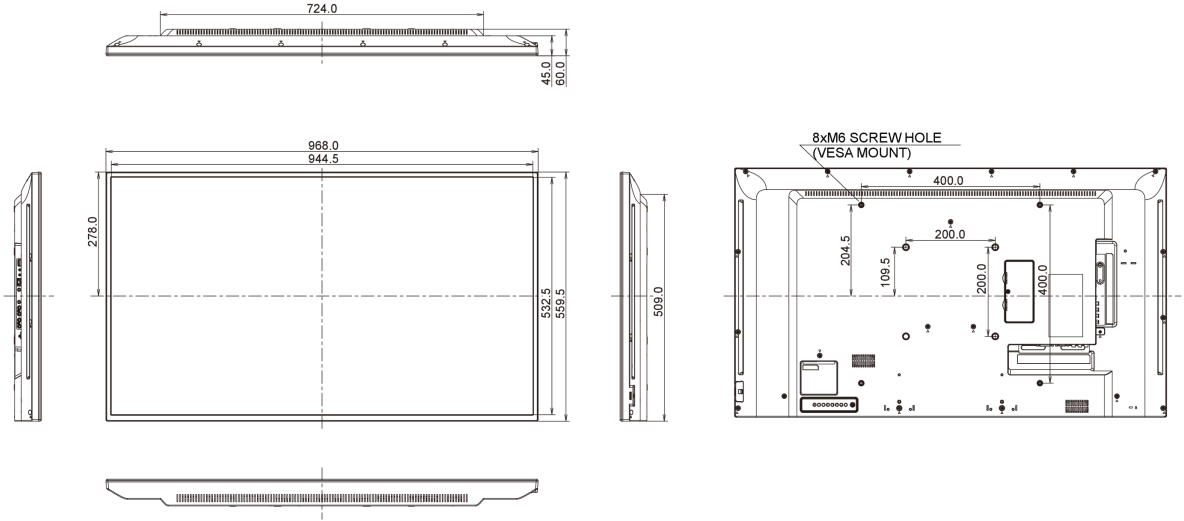

## 08 ÖLÇÜLER / AĞIRLIK

Ürün boyutları G x Y x D	968 x 559.5 x 61mm
Kutu boyutları G x Y x D	1070 x 696 x 159mm
Ağırlık (kutu hariç)	8.7kg
Ağırlık (kutu ile birlikte)	10.75kg
EAN kodu	4948570119493

All trademarks and registered trademarks acknowledged. E & O E. Specification subject to change without notice. All LCD's comply with ISO-9241-307:2008 in connection with pixel defects.