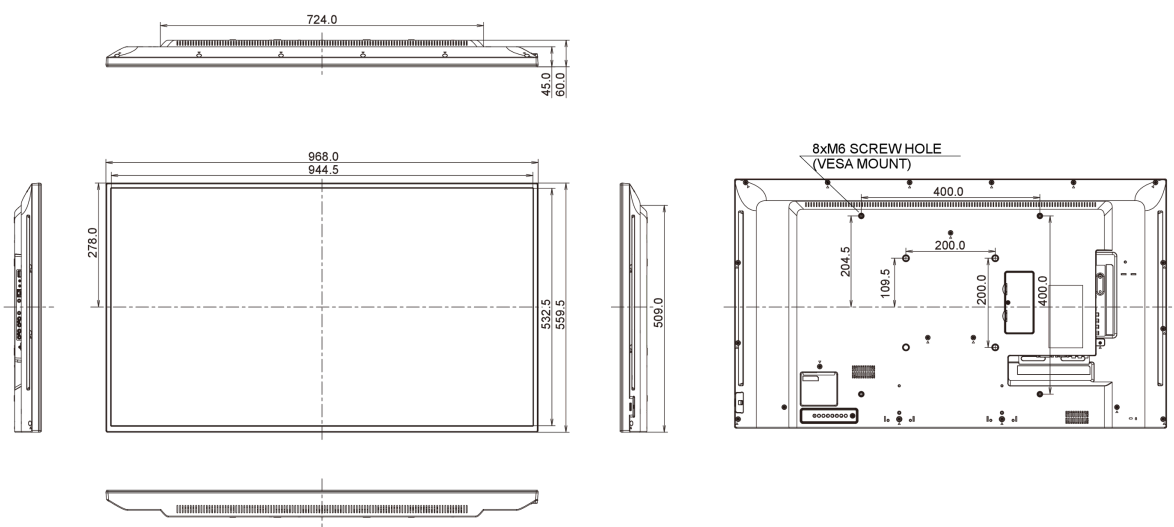

08 СТАНДАРТЫ

Сертификаты	CE, TÜV-Bauart, EAC, RoHS support, ErP, WEEE, REACH
REACH SVHC	свинца, превышает 0.1%

09 РАЗМЕР / ВЕС

Размер продукта Ш x В x Г	968 x 559.5 x 61мм
Размер коробки Ш x В x Г	1070 x 696 x 159мм
Вес (без упаковки)	8.7кг
Вес (с упаковкой)	10.75кг
EAN код	4948570119493