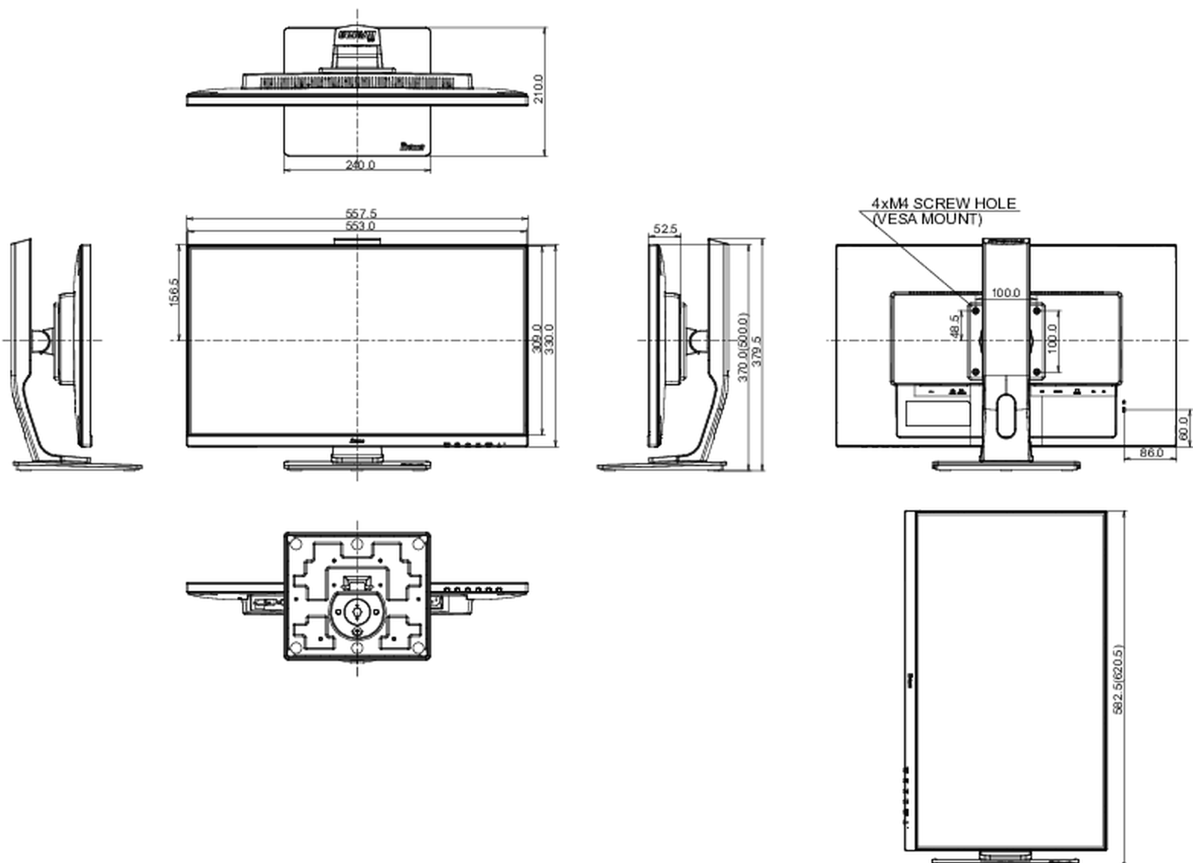

Bilddiagonale	24.5", 62.2cm
Panel-Technologie	TN LED, matte Oberfläche
Physikalische Auflösung	1920 x 1080 @165Hz (2.1 megapixel Full HD)
Bildformat	16:9
Helligkeit	400 cd/m ²
Kontrastverhältnis	1000:1
Erweitertes Kontrast Verhältnis	80M:1
Reaktionszeit (MPRT)	0.5ms
Blickwinkel	horizontal/vertikal: 170°/160°, rechts/links: 85°/85°, nach oben/unten: 80°/80°
Farbunterstützung	16.7mln
Horizontalfrequenz	31 - 184kHz
Arbeitsfläche H x B	543.74 x 302.61mm, 21.4 x 11.9"
Pixelabstand	0.283mm
Farbe	matt, schwarz

F

REACH SVHC

über 0.1% Blei enthalten

08 ABMESSUNGEN / GEWICHT

Produkt Abmessungen B x H x T

557.5 x 370 (500) x 210mm

Verpackung Abmessungen B x H x T

695 x 415 x 190mm

Gewicht (ohne Verpackung)

5.5kg

Gewicht (inkl Verpackung)

7.1kg

EAN code

4948570118656

Alle Warenzeichen sind eingetragene Handelsmarken. Irrtum und Änderungen in den Spezifikationen vorbehalten. Alle LCD's erfüllen die ISO-9241-307:2008 Pixelfehlerklasse.