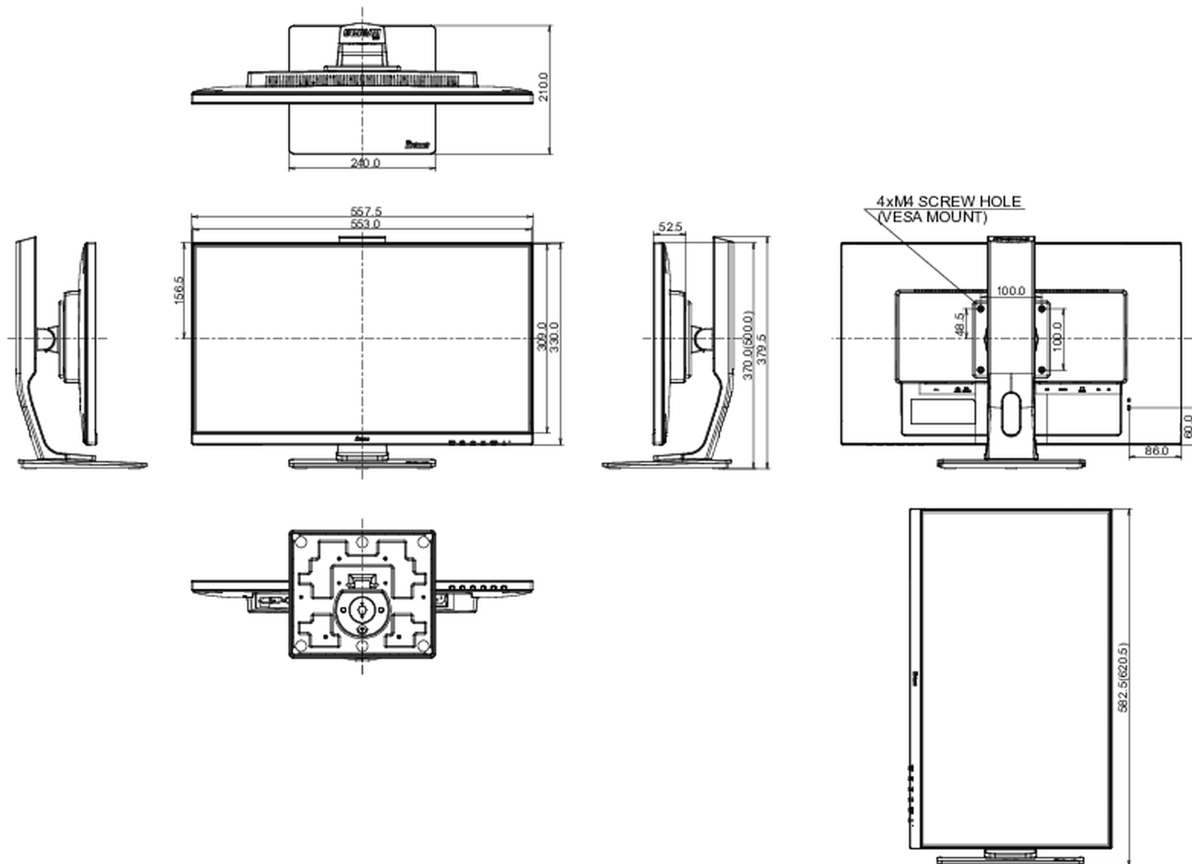

04 MECCANICA

Regolazione posizione display	altezza, pivot (rotazione), swivel, tilt
Regolazione altezza	130mm
Rotazione (funzione PIVOT)	90°
Snodo	90°; 45° sinistra; 45° destro
Angolo di inclinazione	22° alto; 5° giù
Montaggio VESA	100 x 100mm
Passaggio cavi	si

F

REACH SVHC

sopra 0.1%: Piombo

08 DIMENSIONI / PESO

Prodotti dimensioni L x H x P

557.5 x 370 (500) x 210mm

Box dimensioni L x H x P

695 x 415 x 190mm

Peso (netto)

5.5kg

Peso (lordo)

7.1kg

EAN code

4948570118656

Tutti i marchi e i marchi registrati citati. E & O E. Specifiche soggette a modifiche senza preavviso. Tutti i display LCD è conforme alla norma ISO-9241-307:2008 in connessione con difetti dei pixel.