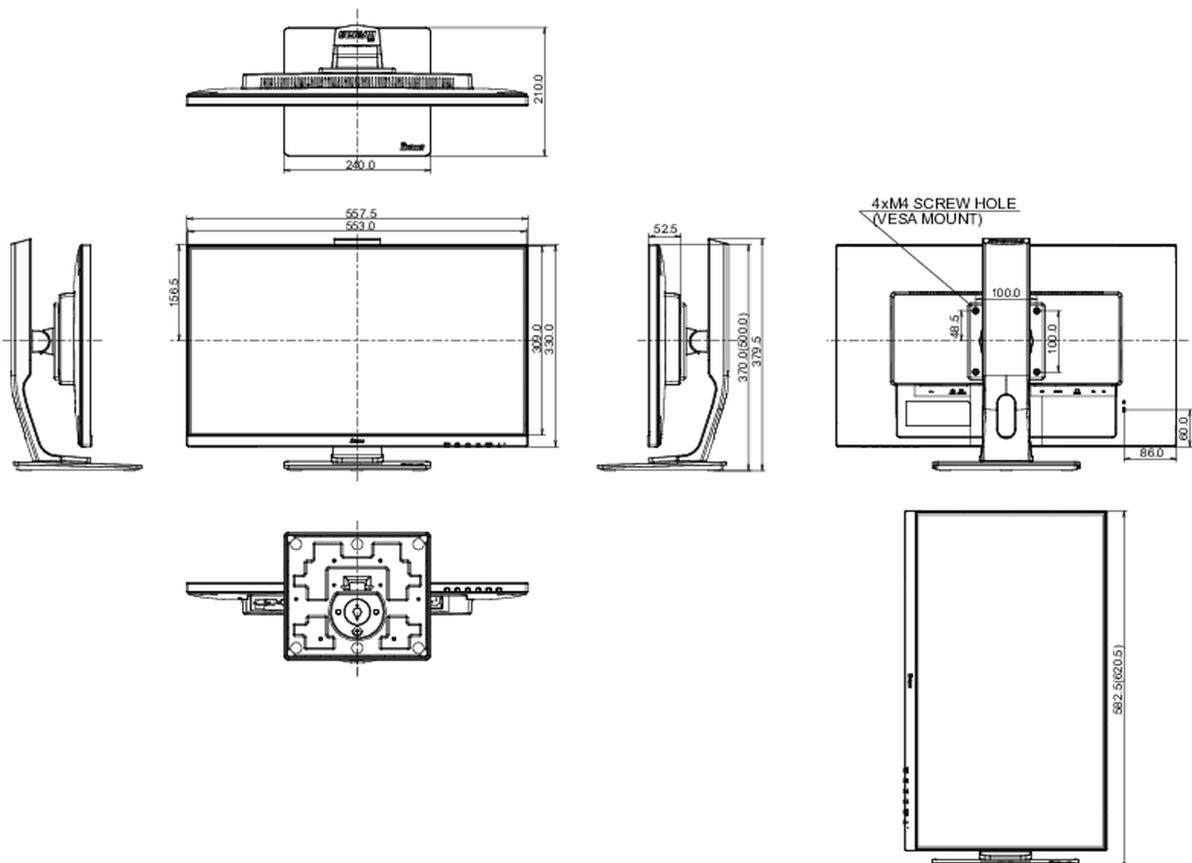

05 INBEGREPEN ACCESSOIRES

Kabels

Stroom, USB, HDMI

Overige

Quick guide handleiding, veiligheidsinstructies

06 POWER-MANAGEMENT

Voeding

intern

Stroomvoorziening

AC 100 - 240V, 50/60Hz

Energieverbruik

22W typisch, 0.5W stand by, 0.26W uit modus

07 DUURZAAMHEID

Richtlijnen

CE, TÜV-GS, EAC, RoHS support, ErP, WEEE, EPEAT, REACH, UKCA

Energie efficiëntie klasse (Regulation (EU) 2017/1369)

F

REACH SVHC

meer dan 0.1%: Lood

08 AFMETINGEN / GEWICHT

Product afmetingen B x H x D

557.5 x 370 (500) x 210mm

Doos afmetingen B x H x D

695 x 415 x 190mm

Gewicht (zonder doos)

5.5kg

Gewicht (inclusief doos)

7.1kg

EAN code

4948570118656