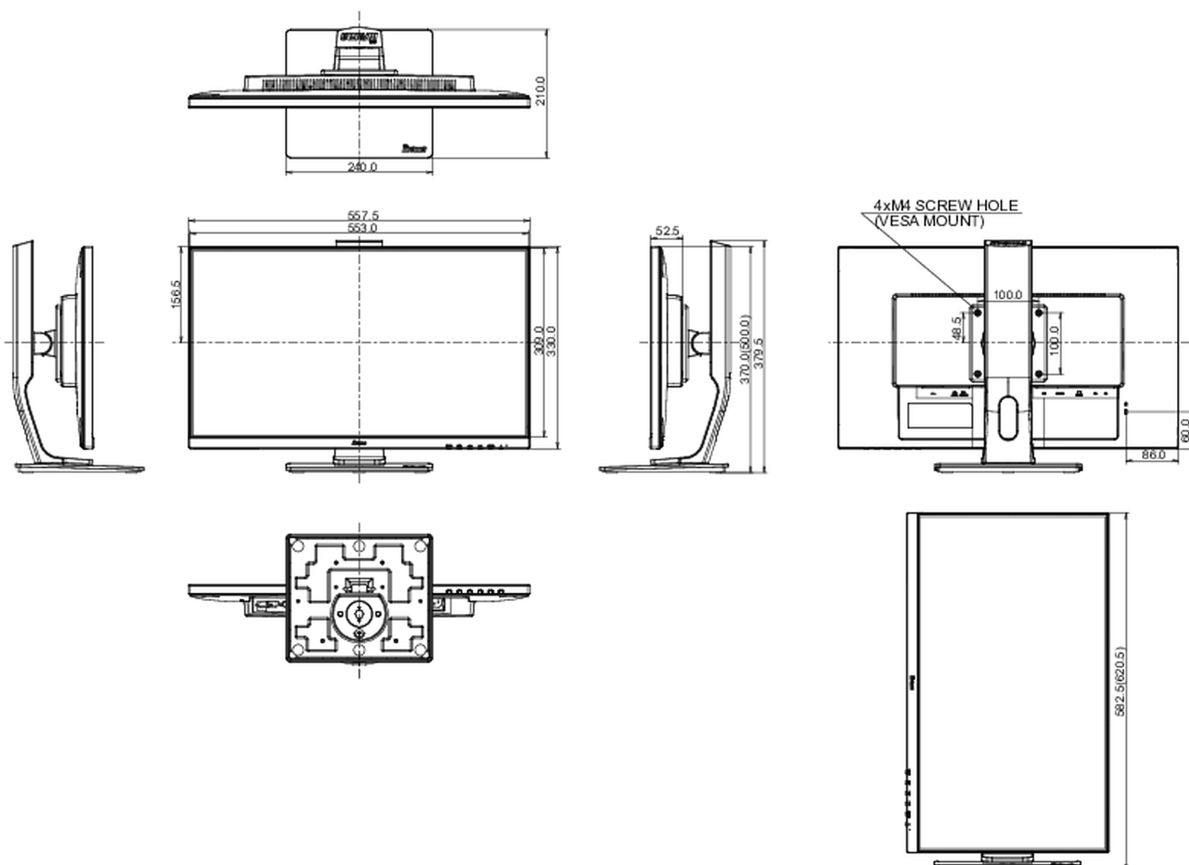

04 MEHANIČKI

Podešavanje položaja prikaza	visina, okret (rotacija), okretanje, nagib
Podešavanje visine	130mm
Rotacija (PIVOT funkcija)	90°
Okretno postolje	90°; 45° levo; 45° desno
Ugao nagiba	22° gore; 5° dole

VESA montiranje	100 x 100mm
Sistem upravljanja kablovima	da

05 UKLUČENI DODACI

Kablovi	Strujni kabl, USB, HDMI
Ostalo	kratko uputstvo, bezbednosni vodič

06 UPRAVLJANJE NAPAJANJEM

Napajanje	interna
Potrošnja energije	% 1W tipično, 0.5W stand by, 0.26W isključen

07 ODRŽIVOST

Propisi	CE, TÜV-GS, EAC, RoHS podrška, ErP, WEEE, EPEAT, REACH, UKCA
Klasa energetske efikasnosti (Regulation (EU) 2017/1369)	F
REACH SVHC	iznad 0.1%: Olova

08 DIMENZIJE / TEŽINA

Dimenzije proizvoda Š x V x D	557.5 x 370 (500) x 210mm
Dimenzije kutije Š x V x D	695 x 415 x 190mm
Težina (bez kutije)	5.5kg
Težina (sa kutijom)	7.1kg
EAN kod	4948570118656