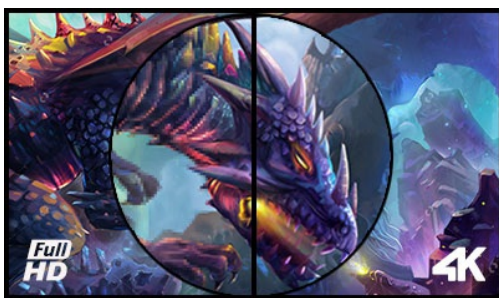

43" 4K-gamingmonitor die een superieur beeldkwaliteit garandeert

Verpakt in een uitstekende VA-matrix, maakt de G-Master G4380UHSU met 8,3 miljoen pixels (3840 x 2160) een ideaal scherm voor pc-gamers die willen upgraden naar 4K. Met een MPRT-responstijd van 0,4ms en ondersteuning van 144Hz via DisplayPort, stelt de monitor jou in staat beslissingen te nemen in een fractie van een seconde, zonder ghosting-effecten of vegen.

De Black Tuner-functie levert betere kijkprestaties in schaduwrijke gebieden en met een helderheid van 550cd/m² en FreeSync Premium aan boord kun je er zeker van zijn dat je favoriete games er vanaf nu ongelooflijk helder en realistisch uit zullen zien.

4K

UHD resolutie (3840x2160), beter bekend als 4K, biedt een gigantische kijkveld met 4 keer meer informatie en werkruimte dan een Full HD-scherm. De hoge DPI (dots per inch)garandeert een ongelooflijk scherp en helderbeeld.

01 PANEEL EIGENSCHAPPEN

Beelddiagonaal	42.5", 108cm
Paneel	VA, haze 2%
Resolutie	3840 x 2160 @144Hz (8.3 megapixel 4K UHD, DisplayPort)
Beeldverhouding	16:9
Paneel helderheid	550 cd/m ²
Statisch contrast	4000:1
Advanced contrast	80M:1
Reactietijd (MPRT)	0.4ms
Inkijkhoek	horizontaal/verticaal: 178°/178°, rechts/links: 89°/89°, naar boven/onderen: 89°/89°
Kleurondersteuning	1.07B 10bit (8bit + Hi-FRC)
Horizontale frequentie	30 - 135kHz
Zichtbaar formaat	941.18 x 529.42mm, 37.1 x 20.8"
Pixel pitch	0.245mm
Kleur	mat, zwart