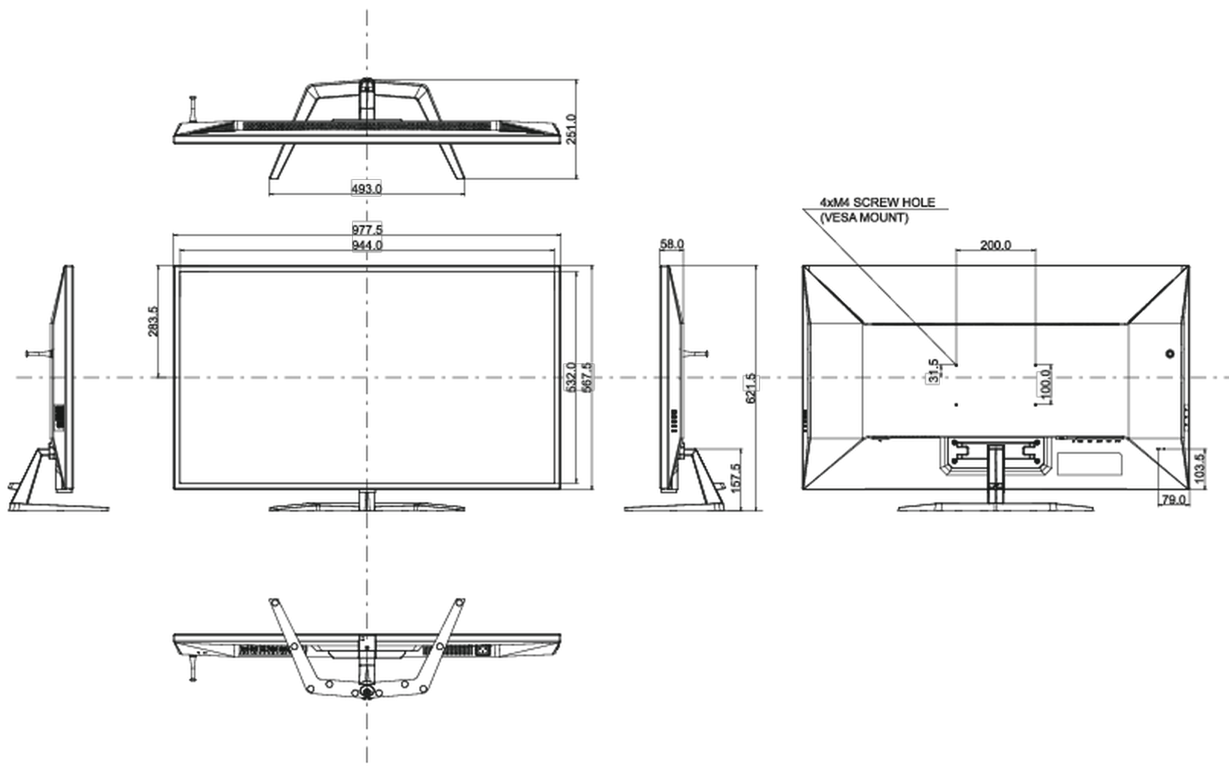

04 MECHANISME

Positieaanpassingen	kantelen
Kantelhoek	10° omhoog; 2° omlaag
VESA montage	200 x 100mm

05 INBEGREPEN ACCESSOIRES

Kabels	Stroom, USB, HDMI, DP
Overige	Quick guide handleiding, veiligheidsinstructies
Afstandsbediening	ja (inclusief batterijen)

08 AFMETINGEN / GEWICHT

Product afmetingen B x H x D	977.5 x 621.5 x 251mm
Gewicht (zonder doos)	14.9kg
Gewicht (zonder voet)	13.1kg
EAN code	4948570118526

Alle handelsmerken zijn geregistreerd. Gegevens onder voorbehoud van zetfouten. Specificaties kunnen vooraf en zonder opgaa van reden gewijzigd worden. Alle LCD-panels vallen onder ISO-9241-307:2008 inzake pixelfouten.