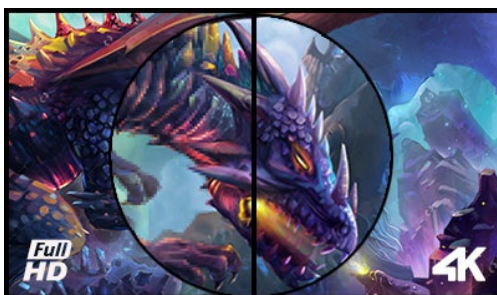

### Ein 42.5" ( 108 cm) 4K-Gaming-Monitor mit einer hervorragenden Bildqualität

Ein hervorragendes VA-Panel mit 8,3 Millionen Pixel macht den G-Master G4380UHSU-B1 zu einem idealen Monitor für PC-Gamer, die auf 4K-Auflösung (3840 x 2160) upgraden möchten. Die 0.4 ms MPRT Reaktionszeit und eine Aktualisierungsrate von 144Hz über das DisplayPort geben Dir die Möglichkeit, Entscheidungen in Sekundenbruchteilen zu treffen. Ghosting-Effekte oder andere unerwünschte Artefakte wie Tearing oder Stuttering kannst Du sofort vergessen.

Die Black-Tuner-Funktion sorgt für eine bessere Anzeigeleistung in dunklen Bereichen und mit der FreeSync-Premium-Technologie kannst Du sicher sein, dass deine Lieblingsspiele von nun an unglaublich knackig und realistisch aussehen werden.

4K

Die 4K Auflösung mit 3840x2160 Bildpunkten bietet 4-mal mehr Platz als vergleichbare Full HD Displays, damit bieten sie eine riesige Arbeitsfläche auf dem Bildschirm. Aufgrund der hohen DPI (dots per inch) werden Bilder unglaublich scharf und klar dargestellt.