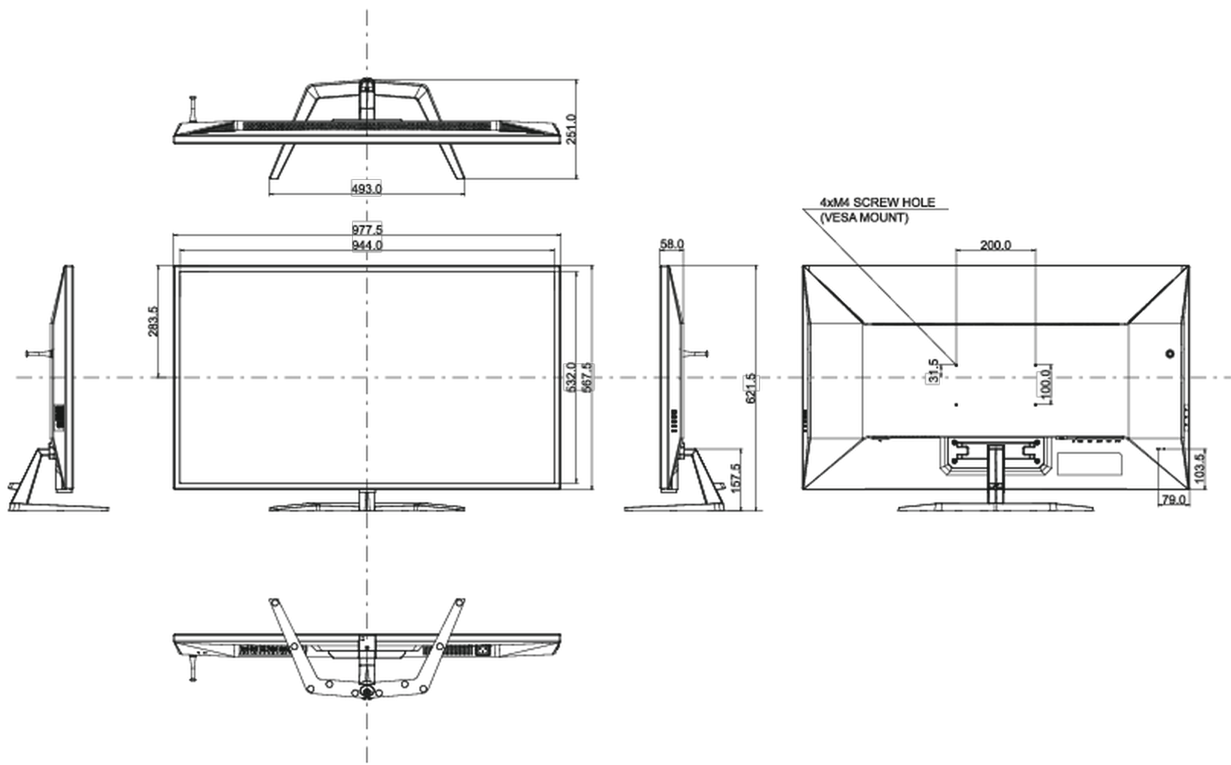

## 08 ABMESSUNGEN / GEWICHT

Produkt Abmessungen B x H x T	977.5 x 621.5 x 251mm
Gewicht (ohne Verpackung)	14.9kg
Gewicht (ohne Standfuß)	13.1kg
EAN code	4948570118526

Alle Warenzeichen sind eingetragene Handelsmarken. Irrtum und Änderungen in den Spezifikationen vorbehalten. Alle LCD's erfüllen die ISO-9241-307:2008 Pixelfehlerklasse.