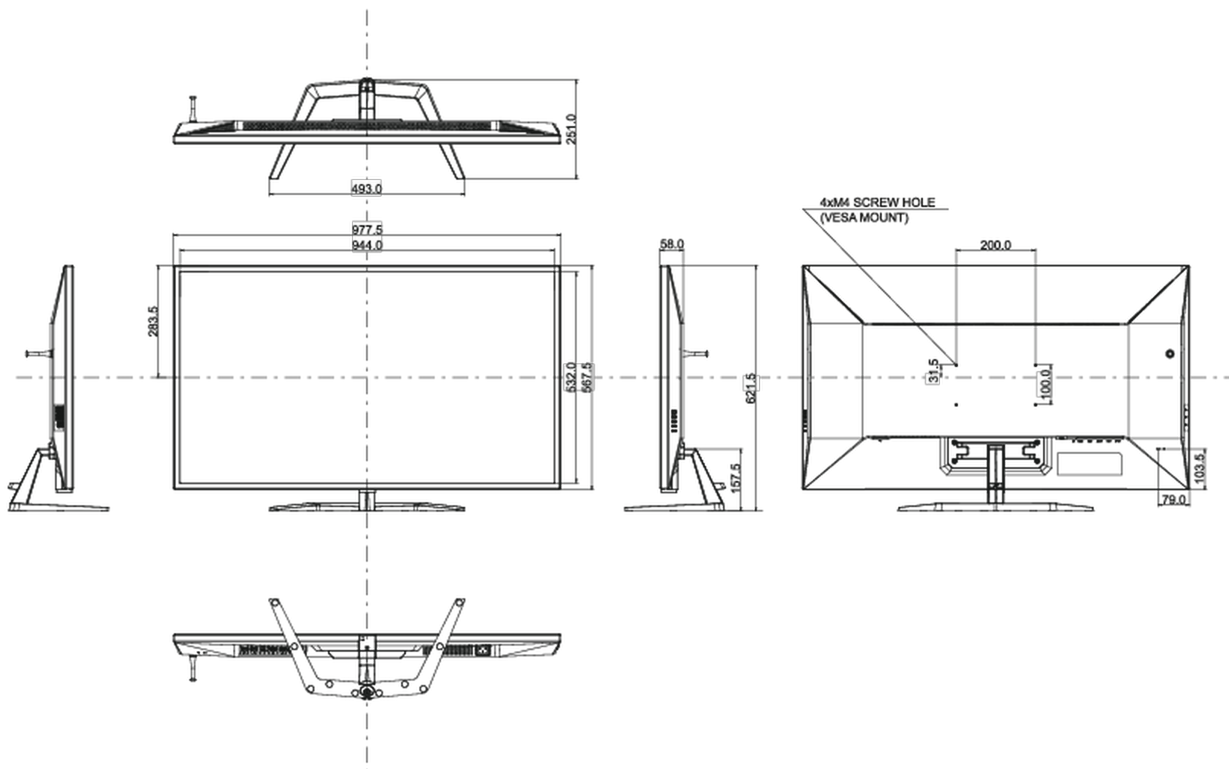

01 CARATTERISTICHE DISPLAY

Diagonale	42.5", 108cm
Pannello	VA panel, opacità 2%
Risoluzione nativa	3840 x 2160 @144Hz (8.3 megapixel 4K UHD, DisplayPort)
Format	16:9
Luminosità	550 cd/m ²
Contrasto statico	4000:1
Contrasto avanzato	80M:1
Tempo di risposta (MPRT)	0.4ms
Angolo di visione	orizzontale/verticale: 178°/178°, sinistra/destro 89°/89°, alto/giù: 89°/89°
Supporta colore	1.07B 10bit (8bit + Hi-FRC)
Siincronizzazione orizzontale	30 - 135kHz
Angolo di visione L x H	941.18 x 529.42mm, 37.1 x 20.8"
Pixel pitch	0.245mm
Color	opaca, nero

04 MECCANICA

Regolazione posizione display	tilt
Angolo di inclinazione	10° alto; 2° giù
Montaggio VESA	200 x 100mm

05 ACCESSORI INCLUSI

Cavo	di alimentazione, USB, HDMI, DP
Altro	guida rapida, guida di sicurezza
controllo remoto	si (batterie incluse)

08 DIMENSIONI / PESO

Prodotti dimensioni L x H x P	977.5 x 621.5 x 251mm
Peso (netto)	14.9kg
Peso (senza supporto)	13.1kg
EAN code	4948570118526

Tutti i marchi e i marchi registrati citati. E & O E. Specifiche soggette a modifiche senza preavviso. Tutti i display LCD è conforme alla norma ISO-9241-307:2008 in connessione con difetti dei pixel.