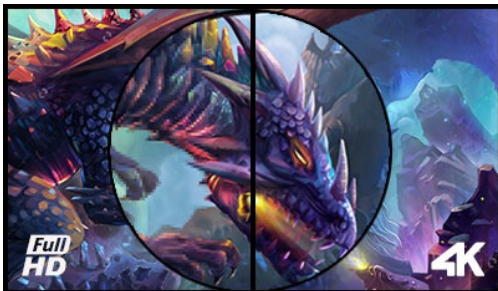

Un gaming monitor da 43" che offre un'eccellente qualità dell'immagine in risoluzione 4K

4K

La risoluzione UHD (3840x2160), meglio conosciuta come 4K, offre un'enorme area visualizzabile, con un numero di informazioni e uno spazio di lavoro 4 volte maggiori di uno schermo Full HD. Grazie al suo elevato DPI (punti per pollice), le immagini risultano incredibilmente nitide e chiare.

01 CARATTERISTICHE DISPLAY

Diagonale	42.5", 108cm
Pannello	VA panel, opacità 2%
Risoluzione nativa	3840 x 2160 @144Hz (8.3 megapixel 4K UHD, DisplayPort)
Format	16:9
Luminosità	550 cd/m ²
Contrasto statico	4000:1
Contrasto avanzato	80M:1
Tempo di risposta (MPRT)	0.4ms
Angolo di visione	orizzontale/verticale: 178°/178°, sinistra/destro 89°/89°, alto/giù: 89°/89°
Supporta colore	1.07B 10bit (8bit + Hi-FRC)
Siincronizzazione orizzontale	30 - 135kHz
Angolo di visione L x H	941.18 x 529.42mm, 37.1 x 20.8"
Pixel pitch	0.245mm
Color	opaca, nero