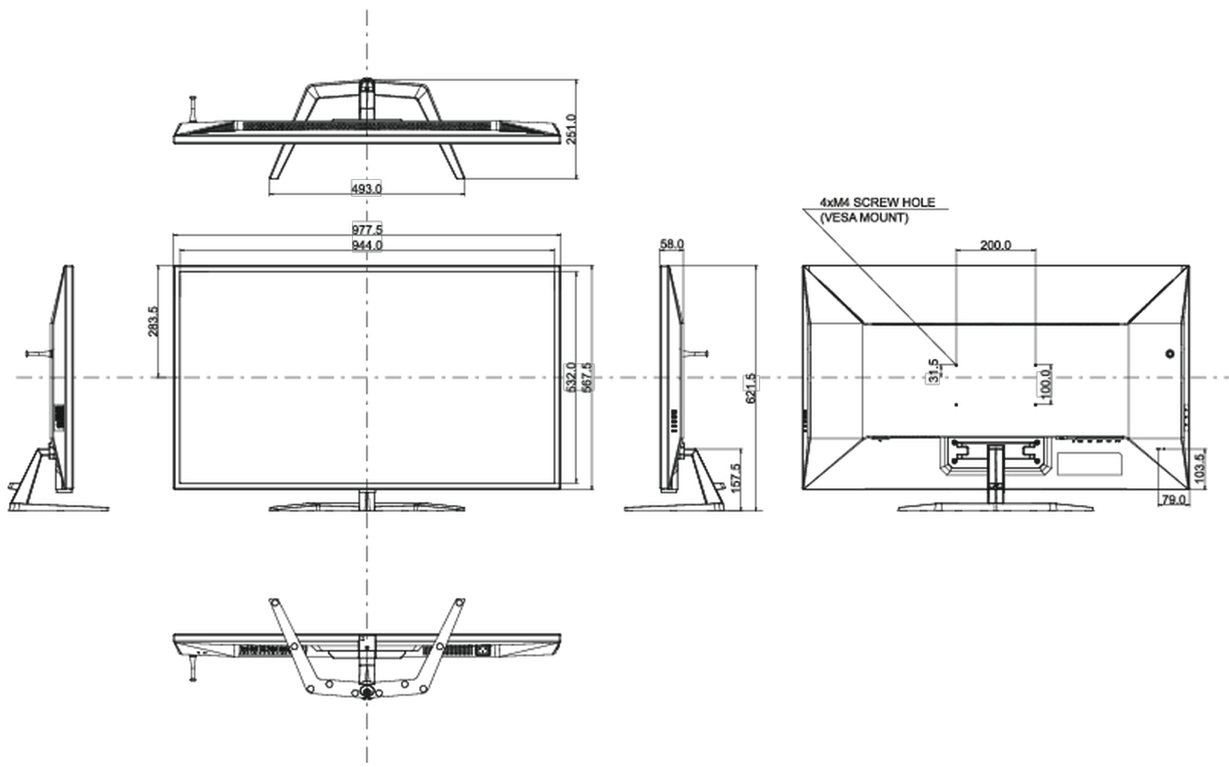

## 08 AFMETINGEN / GEWICHT

Product afmetingen B x H x D	977.5 x 621.5 x 251mm
Gewicht (zonder doos)	14.9kg
Gewicht (zonder voet)	13.1kg
EAN code	4948570118526

*Alle handelsmerken zijn geregistreerd. Gegevens onder voorbehoud van zetfouten. Specificaties kunnen vooraf en zonder opgaa van reden gewijzigd worden. Alle LCD-panels vallen onder ISO-9241-307:2008 inzake pixelfouten.*