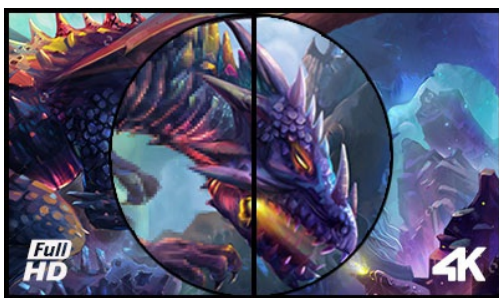

### 43" 4K-gamingmonitor die een superieur beeldkwaliteit garandeert

Verpakt in een uitstekende VA-matrix, maakt de G-Master G4380UHSU met 8,3 miljoen pixels (3840 x 2160) een ideaal scherm voor pc-gamers die willen upgraden naar 4K. Met een MPRT-responstijd van 0,4ms en ondersteuning van 144Hz via DisplayPort, stelt de monitor jou in staat beslissingen te nemen in een fractie van een seconde, zonder ghosting-effecten of vegen.

De Black Tuner-functie levert betere kijkprestaties in schaduwrijke gebieden en met een helderheid van 550cd/m<sup>2</sup> en FreeSync Premium aan boord kun je er zeker van zijn dat je favoriete games er vanaf nu ongelooflijk helder en realistisch uit zullen zien.

4K

UHD resolutie (3840x2160), beter bekend als 4K, biedt een gigantische kijkveld met 4 keer meer informatie en werkruimte dan een Full HD-scherm. De hoge DPI (dots per inch)garandeert een ongelooflijk scherp en helderbeeld.

## 01 PANEEL EIGENSCHAPPEN

Beelddiagonaal	42.5", 108cm
Paneel	VA, haze 2%
Resolutie	3840 x 2160 @144Hz (8.3 megapixel 4K UHD, DisplayPort)
Beeldverhouding	16:9
Paneel helderheid	550 cd/m <sup>2</sup>
Statisch contrast	4000:1
Advanced contrast	80M:1
Reactietijd (MPRT)	0.4ms
Inkijkhoek	horizontaal/verticaal: 178°/178°, rechts/links: 89°/89°, naar boven/onderen: 89°/89°
Kleurondersteuning	1.07B 10bit (8bit + Hi-FRC)
Horizontale frequentie	30 - 135kHz
Zichtbaar formaat	941.18 x 529.42mm, 37.1 x 20.8"
Pixel pitch	0.245mm
Kleur	mat, zwart