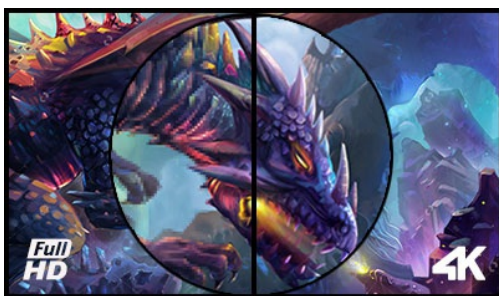

Monitor gamingowy 43" gwarantujący doskonały obraz w jakości 4K

8.3 miliona pikseli (3840 x 2160) rozmieszczonych na matrycy VA sprawia, że G-Master G4380UHSU jest idealnym ekranem dla graczy PC, którzy chcą przejść na poziom 4K. Monitor wyposażony w czas reakcji 0.4 ms MPRT i częstotliwość odświeżania 144Hz przez DisplayPort, pozwala podejmować decyzje w ułamku sekundy i zapomnieć o efektach smużenia czy problemach z rozmyciem obrazu.

Funkcja Black Tuner zapewnia większy komfort oglądania obrazów w zaciemnionych obszarach, a dzięki FreeSync Premium na pokładzie możesz mieć pewność, że Twoje ulubione gry będą od teraz wyglądać niezwykle wyraziście i realistycznie.

4K

Rozdzielczość UHD (3840x2160), zwana także 4K, charakteryzuje się czterokrotnie większą liczbą pikseli w porównaniu do powszechnie używanej rozdzielczości Full HD. To gwarancja niezwyklej ostrości i najwyższej jakości obrazu.