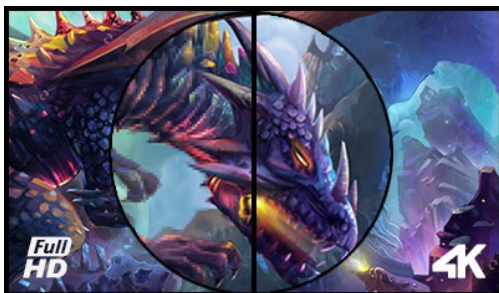

43" 4K игровой монитор с превосходным качеством изображения

Превосходная 8,3 мегапиксельная (3840 x 2160) VA матрица , делает G-Master G4380UHSU идеальным дисплеем для PC геймеров, желающих перейти на 4K. Благодаря времени отклика 0,4 мс MPRT и поддержке 144 Гц через DisplayPort монитор позволяет вам принимать решения за доли секунды и забыть об ореолах или проблемах с размытием изображения.

Функция Black Tuner обеспечивает лучшее качество просмотра в затененных областях, а с FreeSync Premium на борту вы можете быть уверены, что ваши любимые игры теперь будут выглядеть невероятно четкими и реалистичными.

4K

Разрешение UHD (3840x2160), также известное как 4K, помещает в 4 раза больше информации, чем обычный экран Full HD. Благодаря высокому показателю DPI (количество точек на дюйм), такой экран воспроизводит необычайно четкое и контрастное изображение.

Диагональ	42.5", 108см
Панель	панель VA, затемнение 2%
Разрешение	3840 x 2160 @144Гц (8.3 megapixel 4K UHD, DisplayPort)
Соотношение сторон	16:9
Яркость	550 cd/m ²
Контрастность	4000:1
Расширенная контрастность	80M:1
Время отклика (MPRT)	0.4ms
Видимая область	горизонталь/вертикаль: 178°/178°, право/лево: 89°/89°, вверх/вниз: 89°/89°
Поддержка цвета	1.07B 10bit (8bit + Hi-FRC)
Частота горизонтальной развертки	30 - 135кГц
Видимая область Ш x В	941.18 x 529.42мм, 37.1 x 20.8"
Размер пикселя	0.245мм
Colour	матовый, чернить