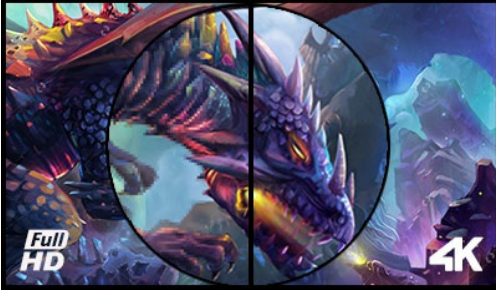

43" 4K üstün görüntü kalitesini garanti eden oyun monitörü

Muhteşem bir VA matrisine sığdırılan 8,3 milyon piksel (3840 x 2160), G-Master G4380UHSU'yu 4K'ya yükseltmek isteyen PC oyuncuları için ideal bir ekran haline getiriyor. 0,4 ms MPRT yanıt süresine sahip ve DisplayPort üzerinden 144 Hz'i destekleyen monitör, anlık kararlar vermenizi ve gölgelenme etkilerini veya lekelenme sorunlarını unutmanızı sağlar.

Black Tuner işlevi, gölgeli alanlarda daha iyi görüntüleme performansı sunar ve yerleşik FreeSync Premium ile artık en sevdiğiniz oyunların inanılmaz net ve gerçekçi görüneceğinden emin olabilirsiniz.

4K

4K olarak bilinen UHD çözünürlük (3840x2160), Full HD ekrana göre 4 kat daha fazla bilgi ve çalışma alanı ile devasa bir görüntülenebilir alan sunar. Yüksek DPI (inç başına piksel) nedeniyle inanılmaz derecede keskin ve net bir görüntü sunar.

Diagonal	42.5", 108cm
Diyagonal	108cm
Panel	VA matrix, haze 2%
Çözünürlük	3840 x 2160 @144Hz (8.3 megapixel 4K UHD, DisplayPort)
En boy oranı	16:9
Panel parlaklığı	550 cd/m ²
Statik kontrast	4000:1
Gelişmiş kontrast	80M:1
Tepki süresi (MPRT)	0.4ms
Görüntüleme Alanı	yatay/dikey: 178°/178°, sağ/sol: 89°/89°, yukarı/aşağı: 89°/89°
Yatay Sync	30 - 135kHz
Görüntülenebilir alan G x Y	941.18 x 529.42mm, 37.1 x 20.8"
Piksel aralığı	0.245mm