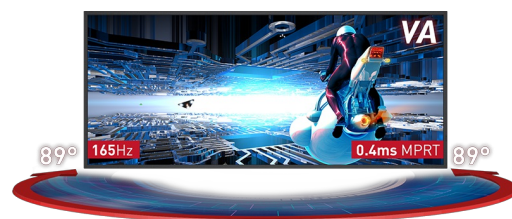

Met de curved GB3467WQSU Red Eagle met FreeSync Premium duik je volledig in je game.

De nieuwe G-Master™-monitor levert uitstekend beeldkwaliteit met een resolutie van 3440x1440 en garandeert een comfortabele, levensechte game-ervaring. Met het Curved 1500R VA-paneel, 165Hz verversingssnelheid met een responstijd van 0.4ms en domineer je met plezier het digitale slagveld. De in hoogte verstelbare voet zorgt voor absolute flexibiliteit voor jouw perfecte schermpositie.

Met FreeSync Premium aan boord kun je er zeker van zijn dat je favoriete games er ongelooflijk levendig, helder en realistisch uit zullen zien, terwijl de **Black Tuner-functie** jou totale controle geeft over de donkere scènes en ervoor zorgt dat details altijd duidelijk zichtbaar zijn.

CURVED DESIGN 1500R

De 1500R-kromming van het scherm, garandeert een realistische en comfortabele kijkervaring, waardoor je jezelf echt kunt onderdompelen in de game.

VA paneel technologie met 165Hz ondersteuning en 0.4ms MPRT

01 PANEEL EIGENSCHAPPEN

Beelddiagonaal	34", 86.4cm
Paneel	VA LED, matte finish
Curved	1500R
Resolutie	3440 x 1440 @165Hz (4.9 megapixel UWQHD, DisplayPort)
Beeldverhouding	21:9
Paneel helderheid	550 cd/m ²
Statisch contrast	3000:1
Advanced contrast	80M:1
Reactietijd (MPRT)	0.4ms
Inkijkhoek	horizontaal/verticaal: 178°/178°, rechts/links: 89°/89°, naar boven/onderen: 89°/89°
Kleurondersteuning	16.7mln 8bit
Horizontale frequentie	30 - 160kHz
Zichtbaar formaat	797.22 x 333.72mm, 31.4 x 13.1"
Pixel pitch	0.232mm
Kleur	mat, zwart