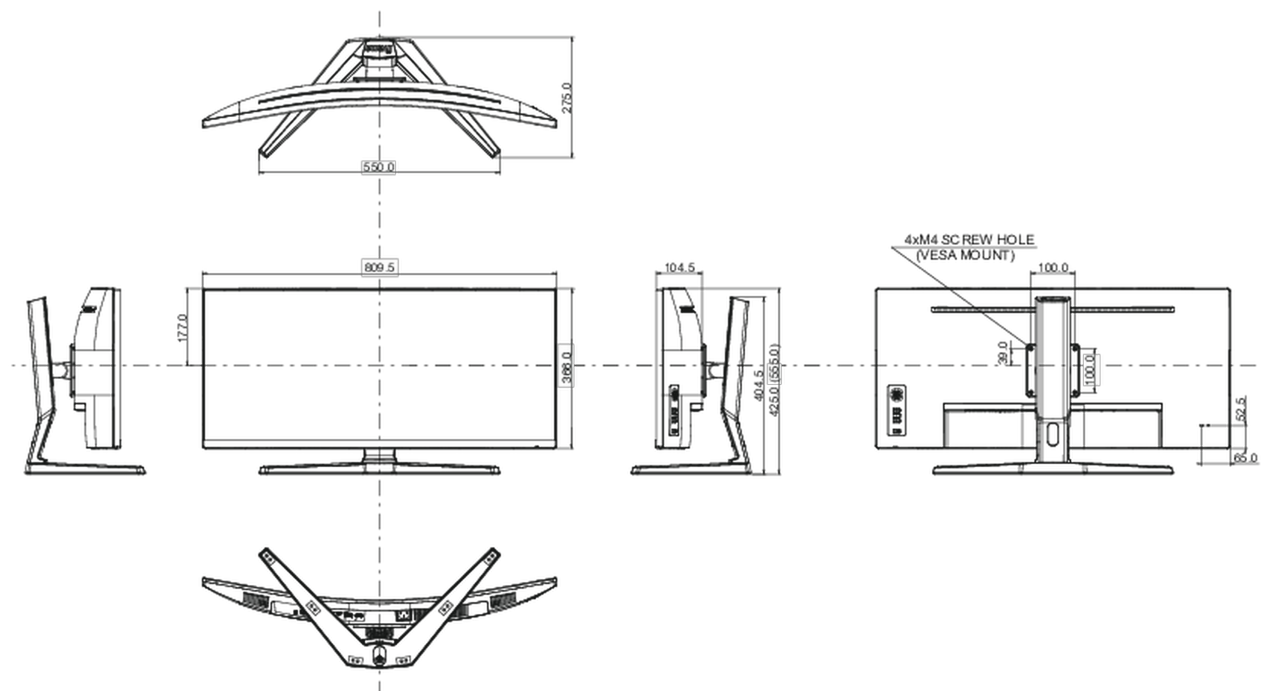

Product afmetingen B x H x D

809.5 x 424.5 (554.5) x 275mm

Gewicht (zonder doos)

8.7kg

Gewicht (zonder voet)

6.6kg

EAN code

4948570118694