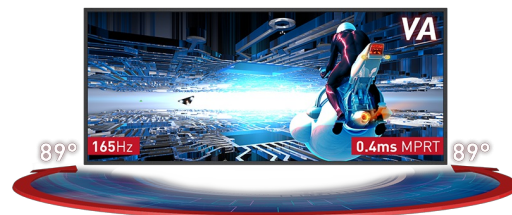

Sumérgete en el juego con la pantalla curva GB3467WQSU Red Eagle con FreeSync Premium.

Inspirado en la curva del ojo humano, el panel VA curvo 1500R con frecuencia de actualización de 165Hz, MPRT 0.4 ms y la resolución 3440x1440, garantiza una calidad de imagen excelente y una experiencia de visualización cómoda y muy realista. El soporte ajustable en altura garantiza una flexibilidad total para la posición perfecta de la pantalla. Personalice la configuración de la pantalla utilizando los modos de juego predefinidos y personalizados junto con la función Black Tuner para brindarle un control total sobre las escenas oscuras y asegurarse de que los detalles estén siempre claramente visibles.

DISEÑO CURVO 1500R

Inspirada en la curva del ojo humano, la curvatura 1500R de la pantalla garantiza una experiencia de visualización realista y cómoda que te permite sumergirte realmente en el juego.

PANEL EN TECNOLOGÍA VA CON SOPORTE DE 165HZ Y 0.4MS MPRT

El monitor garantiza una excelente relación de contraste que hace que todos los matices entre los colores claros y oscuros sean claramente visibles y proporciona un extraordinario tiempo de respuesta de imagen en movimiento (MPRT) de 0.4 ms con soporte de 165Hz.

01 CARACTERÍSTICAS DE LA PANTALLA

Diagonal	34", 86.4cm
Pantalla	VA LED, acabado mate
Curvo	1500R
Resolución nativa	3440 x 1440 @165Hz (4.9 megapixel UWQHD, DisplayPort)
Resolucion nativa	165Hz
Relación de aspecto	21:9
Brillo	550 cd/m ²
Contraste estático	3000:1
Contraste avanzado	80M:1
Tiempo de respuesta (MPRT)	0.4ms
Área de visualización	horizontal/vertical: 178°/178°, derecho/izquierdo: 89°/89°, arriba/abajo: 89°/89°
Soporte de Color	16.7mln 8bit
Sincronización horizontal	30 - 160kHz
Área de visualización h x v	797.22 x 333.72mm, 31.4 x 13.1"
Pixel pitch	0.232mm
Colour	mate, negro