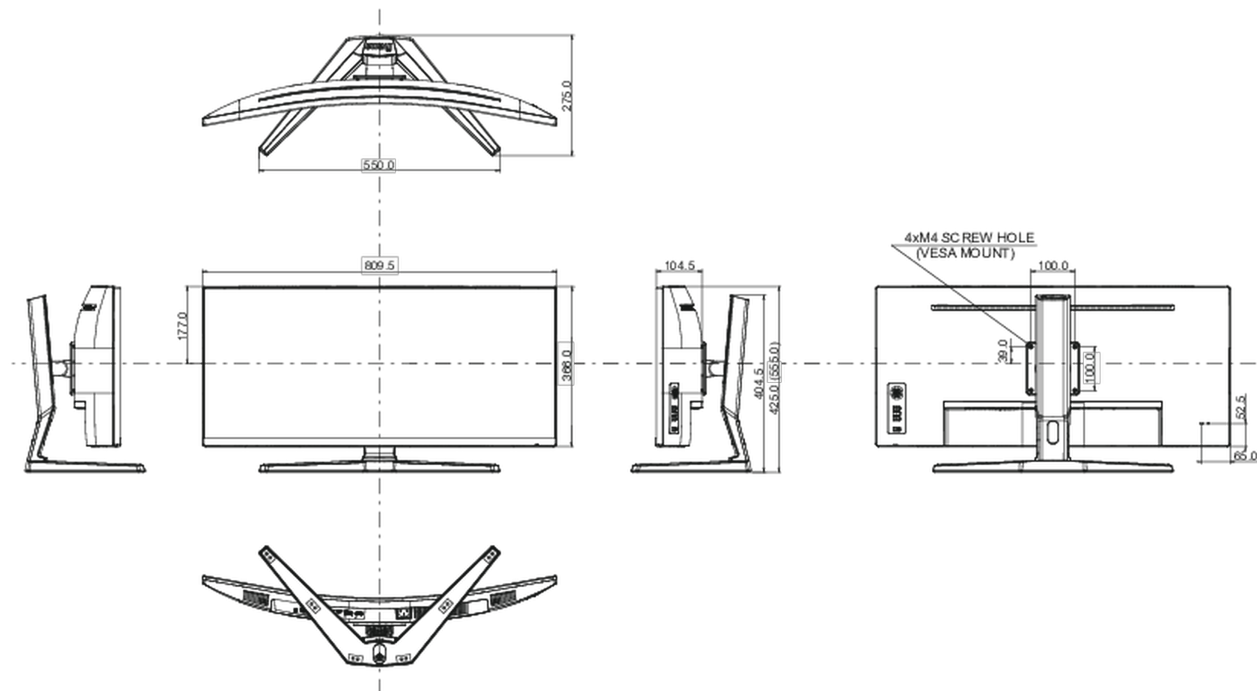

04 ASPECTOS MECÁNICOS

Soporte de altura regulable	altura, inclinación
Ajuste de altura	130mm

Ángulo de inclinación 20° arriba; 3° abajo

Montaje VESA 100 x 100mm

05 ACCESSORIES INCLUDED

Cable de alimentación, USB, HDMI, DP

Producto dimensiones W x H x D 809.5 x 424.5 (554.5) x 275mm

Peso (sin caja) 8.7kg

Peso (sin soporte) 6.6kg

Código EAN 4948570118694

All trademarks and registered trademarks acknowledged. E & O E. Specification subject to change without notice. All LCD's comply with ISO-9241-307:2008 in connection with pixel defects.