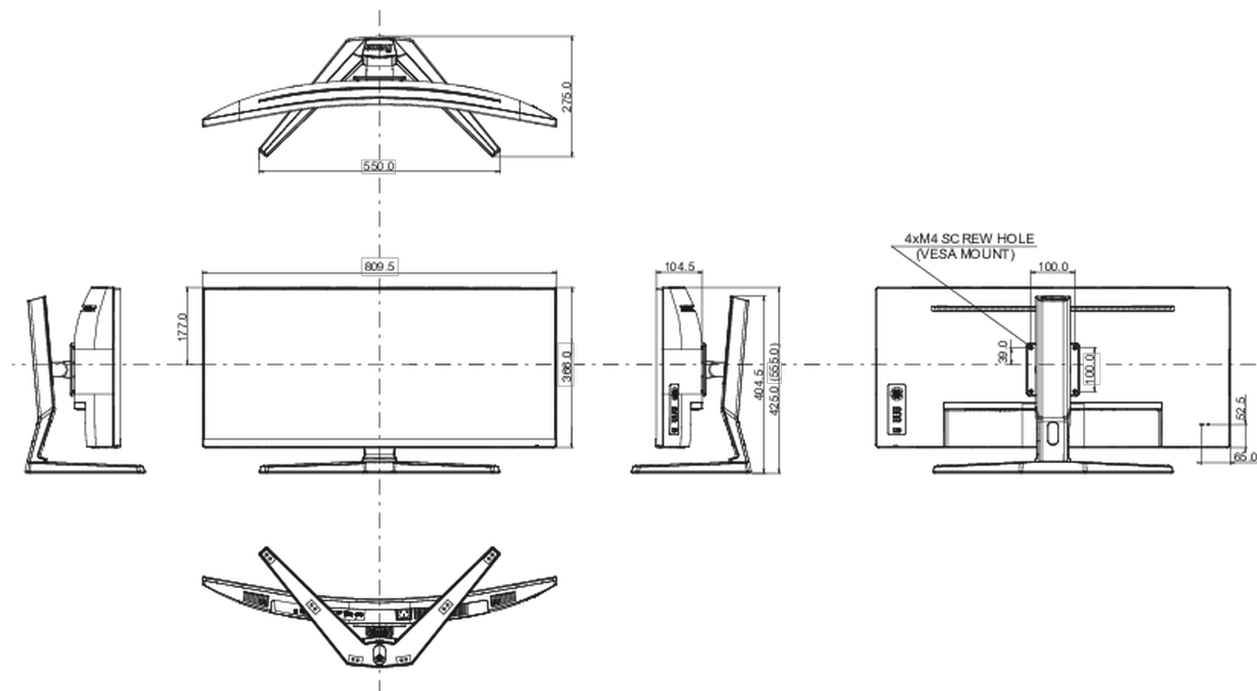

01 KIJELZŐ JELLEMZŐI

Átló	34", 86.4cm
Panel	VA LED, matt felület
Hajlított	1500R
Natív felbontás	3440 x 1440 @165Hz (4.9 megapixel UWQHD, DisplayPort)
Képarány	21:9
Fényerő	550 cd/m ²
Statikus kontraszt	3000:1
Speciális kontraszt	80M:1
Válaszidő (MPRT)	0.4ms
Látótér	horizontális/vertikális: 178°/178°, jobb/bal: 89°/89°, fel/le: 89°/89°
Szín támogatás	16.7mln 8bit
Horizontális szinkronizálás	30 - 160kHz
Látható terület Sz x M	797.22 x 333.72mm, 31.4 x 13.1"
Pixel magasság	0.232mm
Szín	matt, fekete

04 MECHANIKUS

Kijelző helyzetének beállításai	magasság, billenthető
Magasság beállítása	130mm
Hajlásszög	20° fel; 3° le
VESA állvány	100 x 100mm

05 TARTOZÉKOKAT TARTALMAZZA

Kábelek	áramellátás, USB, HDMI, DP
Egyéb	gyors üzembe helyezési útmutató, biztonsági útmutató

08 MÉRETEK / SÚLY

Termék méretei Sz x H x M	809.5 x 424.5 (554.5) x 275mm
Súly (doboz nélkül)	8.7kg
Weight (without stand)	6.6kg
EAN kód	4948570118694

All trademarks and registered trademarks acknowledged. E & O E. Specification subject to change without notice. All LCD's comply with ISO-9241-307:2008 in connection with pixel defects.