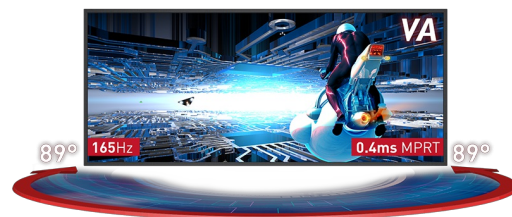

Merüljön el a játékban az ívelt GB3467WQSU Red Eagle monitorral FreeSync Premium technológiával felszerelve.

Az emberi szem görbülete inspirálta ezt a monitort, az 1500R ívelt VA panel 165Hz frissítési sebességgel, 0.4 ms MPRT-vel és 3440x1440 felbontással garantálja a kiváló képminőséget, valamint a kényelmes és rendkívül valóságghú kép élményt.

Az állítható magasságú állvány olyan rugalmasságot biztosít az Ön számára, amellyel tökéletesen beállíthatja a képernyő pozícióját. A képernyőbeállítások testreszabásának lehetőségével, amely lehetővé teszi gyári vagy egyedi játékmódok beállítását, valamint a Black Tuner funkcióval tökéletesen uralni tudja a sötét jeleneteket, ezzel biztosítva, hogy a részletek mindig jól láthatók legyenek.

HAJLÍTOTT DESIGN 1500R

Az emberi látómező által inspirált képernyő 1500R görbülete valóságghú és kényelmes nézői élményt garantál, lehetővé téve, hogy valóban elmerülhessen a játékban.

VA panel technology with 165Hz support and 0.4ms MPRT

The monitor guarantees excellent contrast ratio making all the nuances between the light and dark colours clearly visible and provides an outstanding 0.4ms Moving Picture Response Time (MPRT) with 165Hz support.