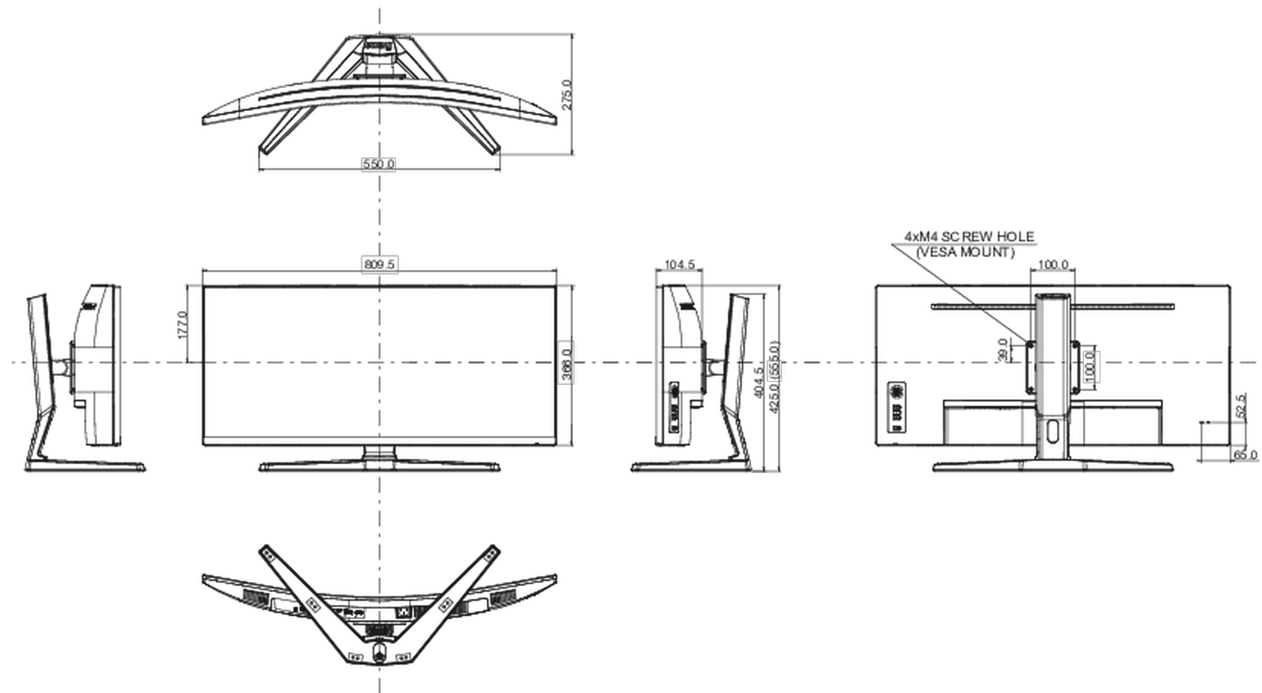

01 CARATTERISTICHE DISPLAY

Diagonale	34", 86.4cm
Pannello	VA LED, finitura opaca
Curvo	1500R
Risoluzione nativa	3440 x 1440 @165Hz (4.9 megapixel UWQHD, DisplayPort)
Format	21:9
Luminosità	550 cd/m ²
Contrasto statico	3000:1
Contrasto avanzato	80M:1
Tempo di risposta (MPRT)	0.4ms
Angolo di visione	orizzontale/verticale: 178°/178°, sinistra/destro 89°/89°, alto/giù: 89°/89°
Supporta colore	16.7mln 8bit
Siincronizzazione orizzontale	30 - 160kHz
Angolo di visione L x H	797.22 x 333.72mm, 31.4 x 13.1"
Pixel pitch	0.232mm
Color	opaca, nero

04 MECCANICA

Regolazione posizione display	altezza, tilt
Regolazione altezza	130mm
Angolo di inclinazione	20° alto; 3° giù
Montaggio VESA	100 x 100mm

05 ACCESSORI INCLUSI

Cavo	di alimentazione, USB, HDMI, DP
Altro	guida rapida, guida di sicurezza

08 DIMENSIONI / PESO

Prodotti dimensioni L x H x P	809.5 x 424.5 (554.5) x 275mm
Peso (netto)	8.7kg
Peso (senza supporto)	6.6kg
EAN code	4948570118694

Tutti i marchi e i marchi registrati citati. E & O E. Specifiche soggette a modifiche senza preavviso. Tutti i display LCD è conforme alla norma ISO-9241-307:2008 in connessione con difetti dei pixel.