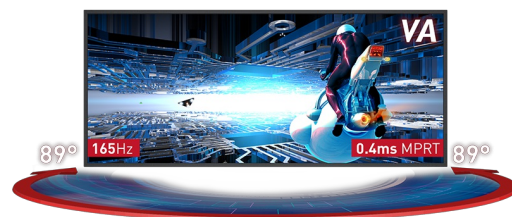

Zanurz się w grze dzięki GB3467WQSU Red Eagle z zakrzywioną matrycą i FreeSync Premium

Zainspirowany krzywą ludzkiego oka zakrzywiony panel VA 1500R z częstotliwością odświeżania 165Hz, MPRT 0.4 ms i rozdzielczością 3440 x 1440, gwarantuje doskonałą jakość obrazu oraz komfortowe i bardzo realistyczne wrażenia wizualne. Stopa z regulacją wysokości zapewnia całkowitą elastyczność dla uzyskania idealnej pozycji ekranu. Dostosuj ustawienia ekranu za pomocą predefiniowanych i niestandardowych trybów gry oraz funkcji Black Tuner, aby mieć całkowitą kontrolę nad ciemnymi scenami i upewnić się, że szczegóły są zawsze wyraźnie widoczne.

ZAKRZYWIONY DESIGN 1500R

Zakrzywienie ekranu 1500R inspirowane krzywą ludzkiego oka gwarantuje wygodę i realistyczne wrażenia wizualne, pozwalając naprawdę zanurzyć się w grze.

Technologia VA z odświeżaniem 165Hz i czasem reakcji 0.4ms MPRT

Panel VA gwarantuje doskonały współczynnik kontrastu, dzięki czemu wszystkie niuanse między jasnymi i ciemnymi kolorami są doskonale widoczne oraz zapewnia superszybki czas reakcji 0.4 ms MPTR i odświeżanie 165Hz.

01 OBRAZ

Przekątna	34", 86.4cm
Panel	VA LED, matowe wykończenie
Zakrzywiony	1500R
Rozdzielczość fizyczna	3440 x 1440 @165Hz (4.9 megapixel UWQHD, DisplayPort)
Format obrazu	21:9
Jasność	550 cd/m ²
Kontrast statyczny	3000:1
Kontrast ACR	80M:1
Czas reakcji (MPRT)	0.4ms
Kąty widzenia	poziomo/pionowo: 178°/178°, prawo/lewo: 89°/89°, góra/dół: 89°/89°
Kolory	16.7mln 8bit
Synchronizacja pozioma	30 - 160kHz
Powierzchnia robocza szer. x wys.	797.22 x 333.72mm, 31.4 x 13.1"
Plamka	0.232mm
Kolor	matowa, czarny