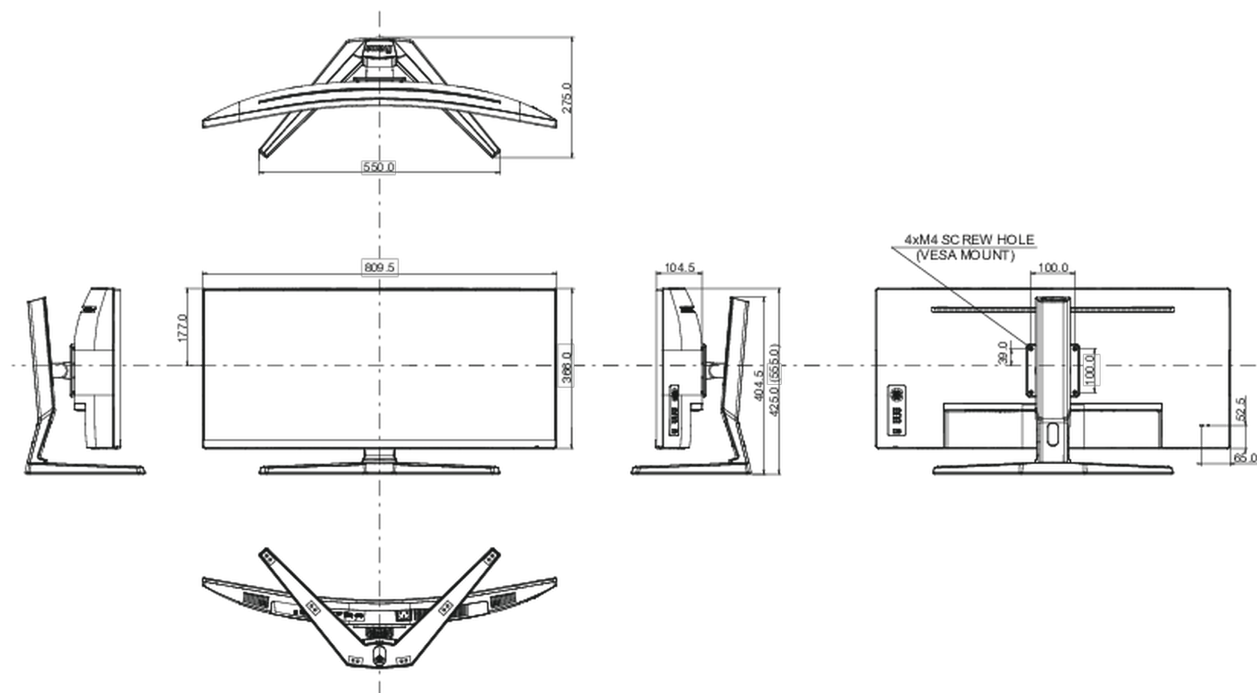

Standard VESA

100 x 100mm

05 AKCESORIA W ZESTAWIE

Kable zasilający, USB, HDMI, DP

Pozostałe skrócona instrukcja obsługi, instrukcja bezpieczeństwa

06 ZARZĄDZANIE ENERGIĄ

Zasilacz wewnętrzny

Zasilanie AC 50 - 60V, 100/240Hz

Zużycie energii 66W typowo, 0.5W stand by, 0.5W off mode

07 ZRÓWNOWAŻONY ROZWÓJ

Certyfikaty CE, TÜV-Bauart, EAC, PSE, RoHS support, ErP, WEEE, VCCI, REACH, UKCA

Klasa efektywności energetycznej (Regulation (EU) 2017/1369)

G

REACH SVHC

powyżej 0.1% ołowiu

08 WYMIARY / WAGA

Wymiary produktu szer. x wys. x gł. 809.5 x 424.5 (554.5) x 275mm

Waga (bez pudła) 8.7kg

Waga (bez stopy) 6.6kg

Kod EAN 4948570118694