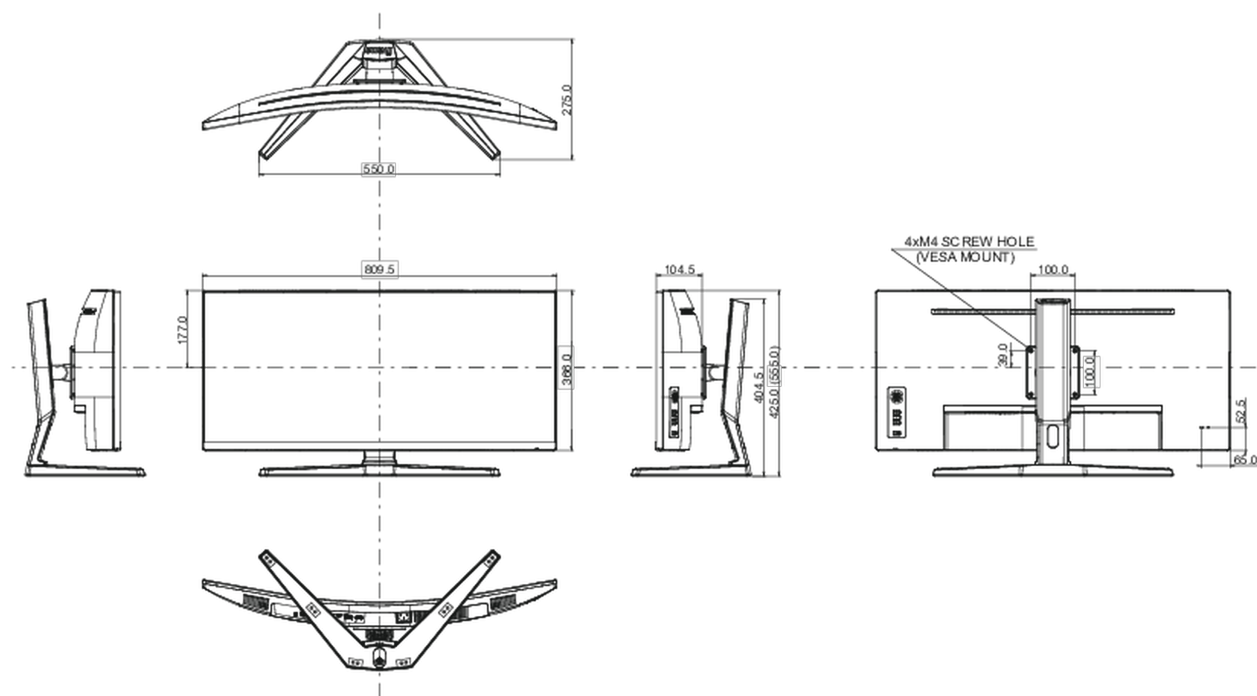

04 MEHANIČKI

Podešavanje položaja prikaza	visina, nagib
Podešavanje visine	130mm
Ugao nagiba	20° gore; 3° dole
VESA montiranje	100 x 100mm

05 UKLJUČENI DODACI

Kablovi	Strujni kabl, USB, HDMI, DP
Ostalo	kratko uputstvo, bezbednosni vodič

08 DIMENZIJE / TEŽINA

Dimenzije proizvoda Š x V x D	809.5 x 424.5 (554.5) x 275mm
Težina (bez kutije)	8.7kg
Težina (bez postolja)	6.6kg
EAN kod	4948570118694

All trademarks and registered trademarks acknowledged. E & O E. Specification subject to change without notice. All LCD's comply with ISO-9241-307:2008 in connection with pixel defects.