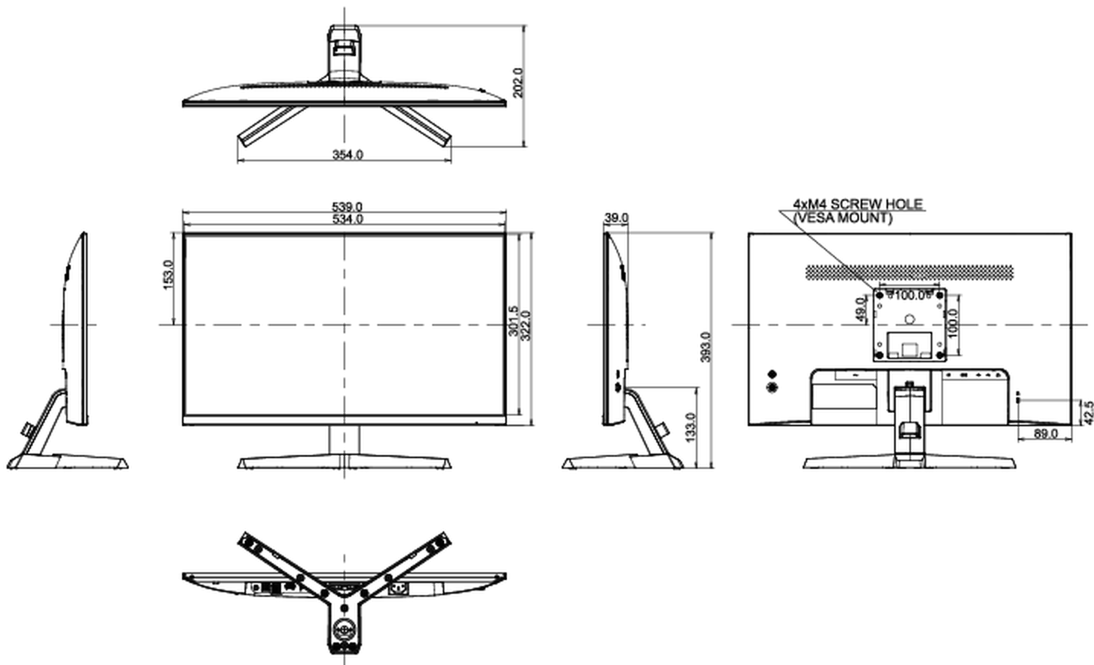

## 08 AFMETINGEN / GEWICHT

Product afmetingen B x H x D 539 x 393 x 202mm

Doos afmetingen B x H x D 606 x 400 x 137mm

Gewicht (zonder doos) 3.7kg

Gewicht (inclusief doos) 5.1kg

EAN code 4948570119202

Alle handelsmerken zijn geregistreerd. Gegevens onder voorbehoud van zetfouten. Specificaties kunnen vooraf en zonder opgave van reden gewijzigd worden. Alle LCD-panelen vallen onder ISO-9241-307:2008 inzake pixelfouten.