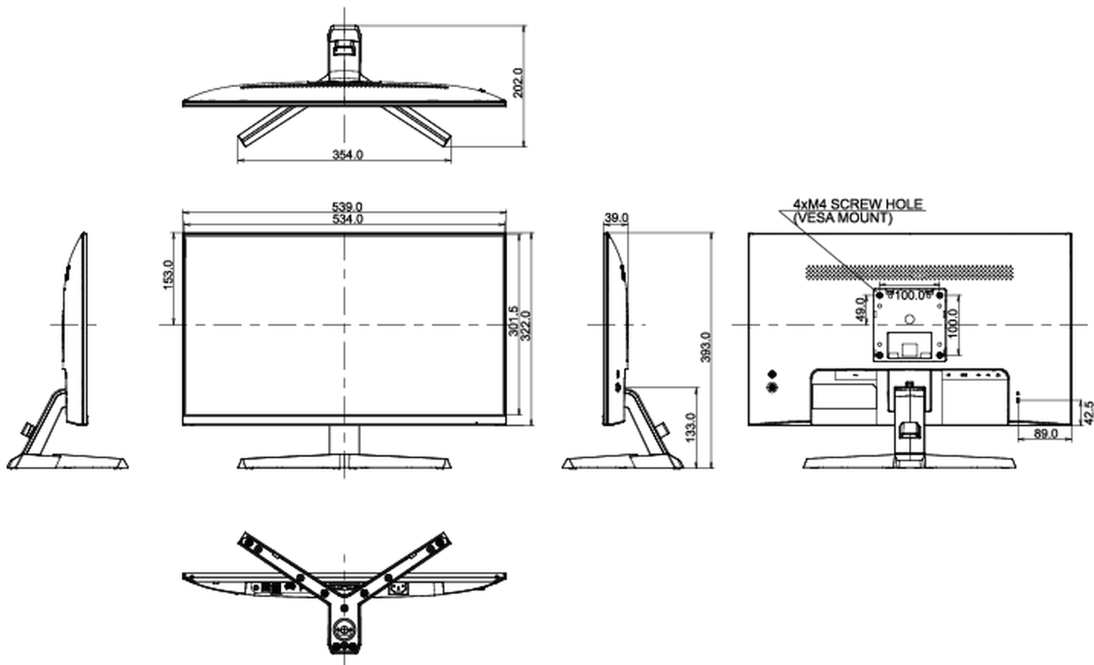

## 08 DIMENSIONS / POIDS

Dimensions produit L x H x P	539 x 393 x 202mm
Dimensions de la boîte L x H x P	606 x 400 x 137mm
Poids (sans boîte)	3.7kg
Poids (avec boîte)	5.1kg
Code EAN	4948570119202

Toutes les marques nommées sur ce site sont des marques déposées. iiyama ne pourra être tenu responsable d'éventuelles erreurs ou omissions contenues sur ce site. Tous les écrans LCD iiyama sont conformes à la norme ISO-9241-307:2008 pour ce qui concerne les défauts de pixel.