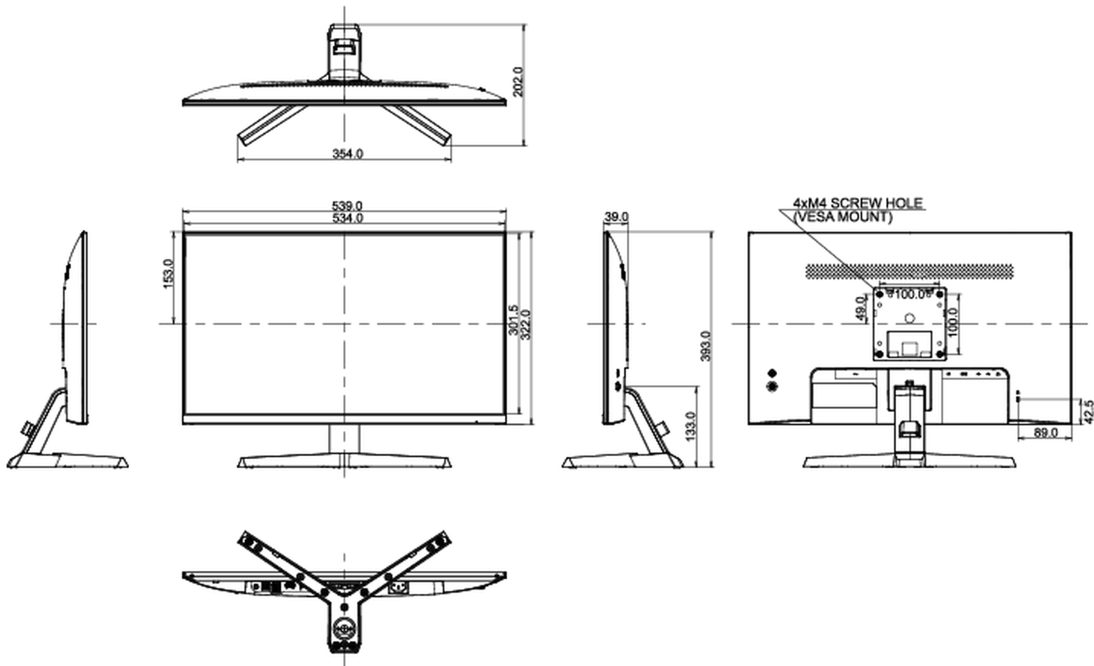

Kábelek

áramellátás, USB, HDMI

Egyéb

gyors üzembe helyezési útmutató, biztonsági útmutató

06 ENERGIAGAZDÁLKODÁS

Tápegység

belső

Áramellátás

AC AC - 100V, 240V, 50Hz

Energiafogyasztás

18W jellemző, 0.5W készenlét, 0.3W kikapcsolva

Áramfogyasztás

0.5W készenlét

07 FENNTARTHATÓSÁG

Előírások

CE, TÜV-Bauart, EAC, RoHS támogatás, ErP, ENERGY STAR®, WEEE, HATÓTÁVOLSÁG

Energiahatékonysági osztály ((EU) 2017/1369 rendelet)

E

REACH SVHC

0,1% felett: Vezet

08 MÉRETEK / SÚLY

Termék méretei Sz x H x M

539 x 393 x 202mm

Doboz méretei Sz x H x M

606 x 400 x 137mm

Súly (doboz nélkül)

3.7kg

Súly (dobozzal)

5.1kg

EAN kód

4948570119202