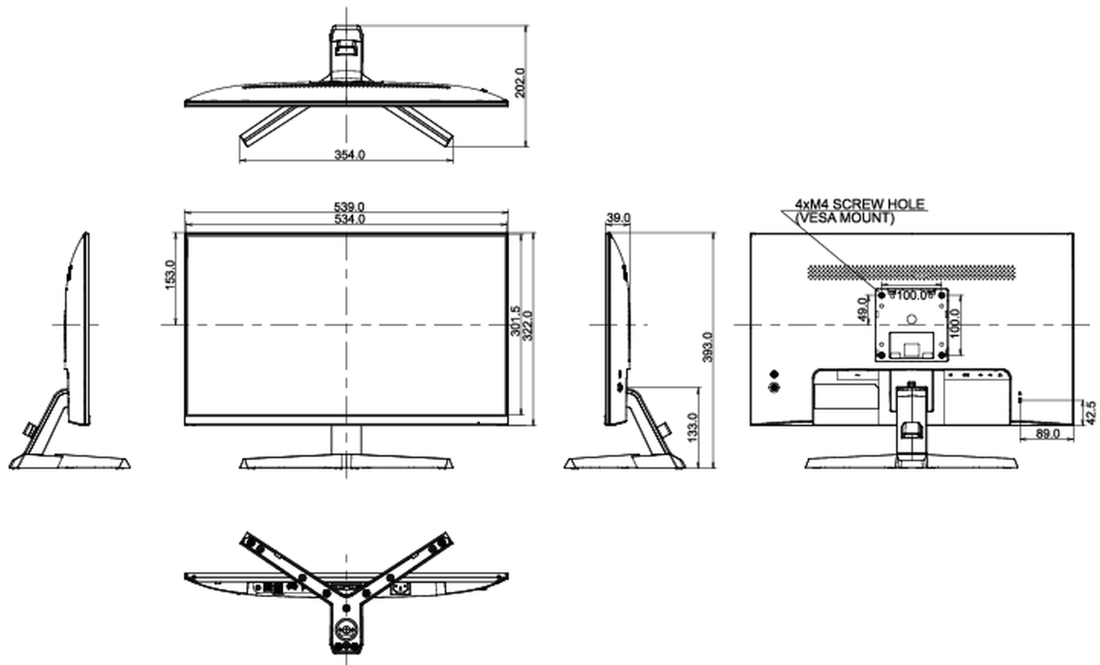

Kabels

Stroom, USB, HDMI

Overige

Quick guide handleiding, veiligheidsinstructies

06 POWER-MANAGEMENT

Voeding

intern

Stroomvoorziening

AC AC - 100V, 240V, 50Hz

Energieverbruik

18W typisch, 0.5W stand by, 0.3W uit modus

07 DUURZAAMHEID

Richtlijnen

CE, TÜV-Bauart, EAC, RoHS support, ErP, ENERGY STAR®, WEEE, REACH

Energie efficiëntie klasse (Regulation (EU) 2017/1369)

E

REACH SVHC

meer dan 0.1%: Lood

08 AFMETINGEN / GEWICHT

Product afmetingen B x H x D

539 x 393 x 202mm

Doos afmetingen B x H x D

606 x 400 x 137mm

Gewicht (zonder doos)

3.7kg

Gewicht (inclusief doos)

5.1kg

EAN code

4948570119202

Alle handelsmerken zijn geregistreerd. Gegevens onder voorbehoud van zetfouten. Specificaties kunnen vooraf en zonder opgave van reden gewijzigd worden. Alle LCD-panels vallen onder ISO-9241-307:2008 inzake pixelfouten.