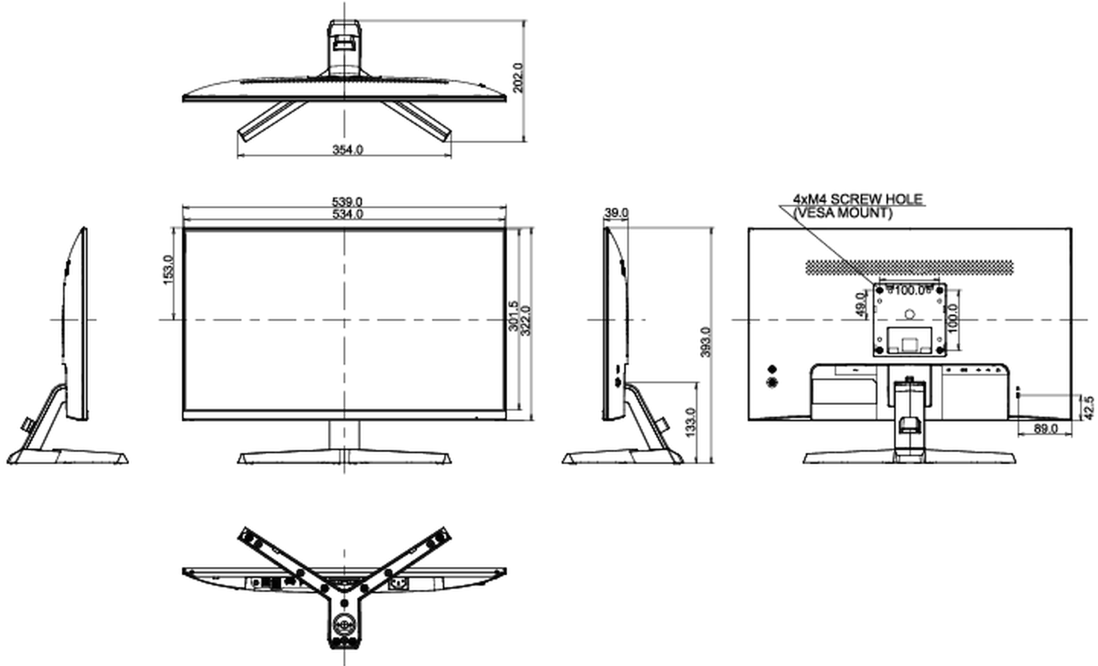

01 EKRAN ÖZELLİKLERİ

Diagonal	23.8", 60cm
Diyagonal	60cm
Panel	VA LED, matte finish
Çözünürlük	1920 x 1080 @75Hz (2.1 megapixel Full HD)
En boy oranı	16:9
Panel parlaklığı	250 cd/m ²
Statik kontrast	3000:1
Gelişmiş kontrast	80M:1
Tepki süresi (MPRT)	1ms
Görüntüleme Alanı	yatay/dikey: 178°/178°, sağ/sol: 89°/89°, yukarı/aşağı: 89°/89°
Yatay Sync	31 - 85kHz
Görüntülenebilir alan G x Y	526 x 296mm, 20.7 x 11.6"
Piksel aralığı	0.274mm

04 MEKANİK

Eğim açısı	22° yukarı; 4° aşağı
Kablo yönetim sistemi	evet

05 PAKET İÇERİĞİNDEKİ AKSESUARLAR

Kablolar	güç, USB, HDMI
----------	----------------

06 GÜÇ YÖNETİMİ

Güç kaynağı	AC AC - 100V, 240V, 50Hz
Güç kullanımı	18W tipik, 0.5W stand by, 0.3W off mode

07 ÖLÇÜLER / AĞIRLIK

Ürün boyutları G x Y x D	539 x 393 x 202mm
Kutu boyutları G x Y x D	606 x 400 x 137mm
Ağırlık (kutu hariç)	3.7kg
Ağırlık (kutu ile birlikte)	5.1kg
EAN kodu	4948570119202

All trademarks and registered trademarks acknowledged. E & O E. Specification subject to change without notice. All LCD's comply with ISO-9241-307:2008 in connection with pixel defects.