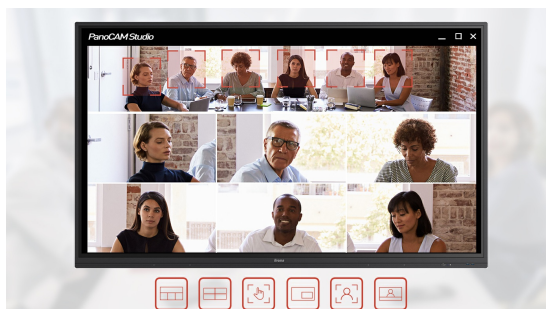

UNIFIED COMMUNICATIONS

Caméra panoramique 4K avec technologie de suivi automatique

Avec un champ de vision à 180°, l'UC CAM180UM avec 13 méga pixels garantit que tout ce qui est important reste sur la caméra. Six dispositions vidéo prédéfinies sont facilement accessibles du bout des doigts via un bouton, et un microphone intégré à 2 éléments détecte le son jusqu'à 4 mètres de distance.

La technologie de suivi automatique non seulement reconnaît et zoome sur les participants, mais suit également les intervenants lorsqu'ils se déplacent dans la salle. Compatible avec tous les principaux logiciels de vidéoconférence tels que Zoom, Skype, Microsoft Teams, etc.

Un champ de vision à 180-degrés

Le champ de vision désigne la zone observable que l'on peut voir à travers l'objectif de la caméra. Cela traduit directement la quantité de votre espace de réunion qui sera visible pour les participants à distance. Un champ de vision à 180-degrés rend tout le monde présent à la table clairement visible, même ceux qui sont proches de la caméra ou au contraire assis aux bords de la salle.

Six dispositions vidéo prédéfinies

Appuyez simplement sur le haut de la caméra pour basculer entre les différentes options de dispositions. D'une conférence avec un présentateur au brainstorming à plusieurs, cette caméra répond à vos besoins.