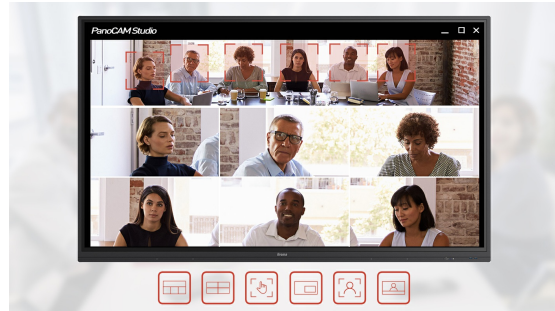

UNIFIED COMMUNICATIONS

Caméra panoramique 4K avec technologie de suivi automatique

Avec un champ de vision à 180°, l'UC CAM180UM avec 13 méga pixels garantit que tout ce qui est important reste sur la caméra. Six dispositions vidéo prédéfinies sont facilement accessibles du bout des doigts via un bouton, et un microphone intégré à 2 éléments détecte le son jusqu'à 4 mètres de distance.

La technologie de suivi automatique non seulement reconnaît et zoome sur les participants, mais suit également les intervenants lorsqu'ils se déplacent dans la salle. Compatible avec tous les principaux logiciels de vidéoconférence tels que Zoom, Skype, Microsoft Teams, etc.

Un champ de vision à 180-degrés

Le champ de vision désigne la zone observable que l'on peut voir à travers l'objectif de la caméra. Cela traduit directement la quantité de votre espace de réunion qui sera visible pour les participants à distance. Un champ de vision à 180-degrés rend tout le monde présent à la table clairement visible, même ceux qui sont proches de la caméra ou au contraire assis aux bords de la salle.

Six dispositions vidéo prédéfinies

Appuyez simplement sur le haut de la caméra pour basculer entre les différentes options de dispositions. D'une conférence avec un présentateur au brainstorming à plusieurs, cette caméra répond à vos besoins.