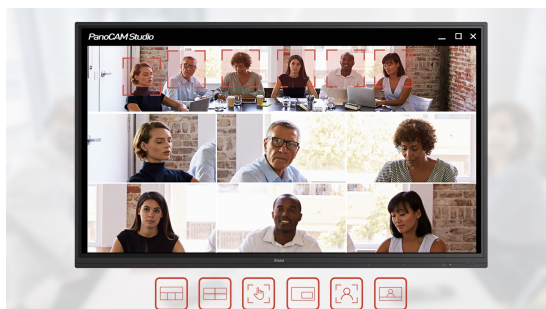

UNIFIED COMMUNICATIONS

Kamera panoramiczna 4K z technologią automatycznego śledzenia

Dzięki polu widzenia 180° i 13 megapikselom kamera UC CAM180UM sprawia, że wszystko, co ważne, pozostaje zawsze widoczne. Sześć predefiniowanych widoków wideo jest łatwo dostępnych za pomocą jednego przycisku, a dwa zintegrowane mikrofony kierunkowe wykrywają dźwięk z odległości do 4 metrów.

Technologia automatycznego śledzenia nie tylko rozpoznaje i przybliża uczestników spotkania, ale także podąża za mówcami, gdy poruszają się po pomieszczeniu. Kamera jest kompatybilna ze wszystkimi wiodącymi programami konferencyjnymi, takimi jak Zoom, Skype, Microsoft Teams i innymi.

Pole widzenia 180 stopni

Pole widzenia to obszar, który widoczny jest przez obiektyw kamery. Ma on bezpośrednie przełożenie na to, jak dużo z miejsca spotkania będzie widoczne dla uczestników biorących udział zdalnie. Kąt 180 stopni gwarantuje, że wszyscy uczestnicy spotkania będą doskonale widoczni, nawet osoby siedzące na krańcach pokoju.

Sześć predefiniowanych widoków obrazu

Wystarczy dotknąć górnej części aparatu, aby przełączać się między różnymi opcjami widoku. Od jednokierunkowego wykładu po burzę mózgow z udziałem wielu osób — ta kamera uchwyci wszystko.