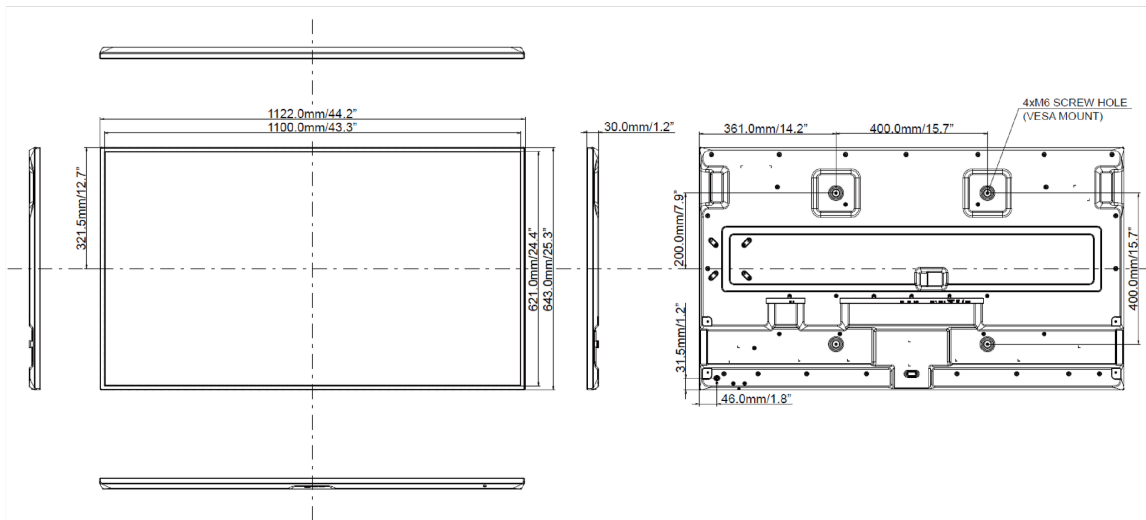

ProLite LH5070UHB

Alle handelsmerken zijn geregistreerd. Gegevens onder voorbehoud van zetfouten. Specificaties kunnen vooraf en zonder opgaa van reden gewijzigd worden. Alle LCD-panelen vallen onder ISO-9241-307:2008 inzake pixelfouten.

© IIYAMA CORPORATION. ALL RIGHTS RESERVED