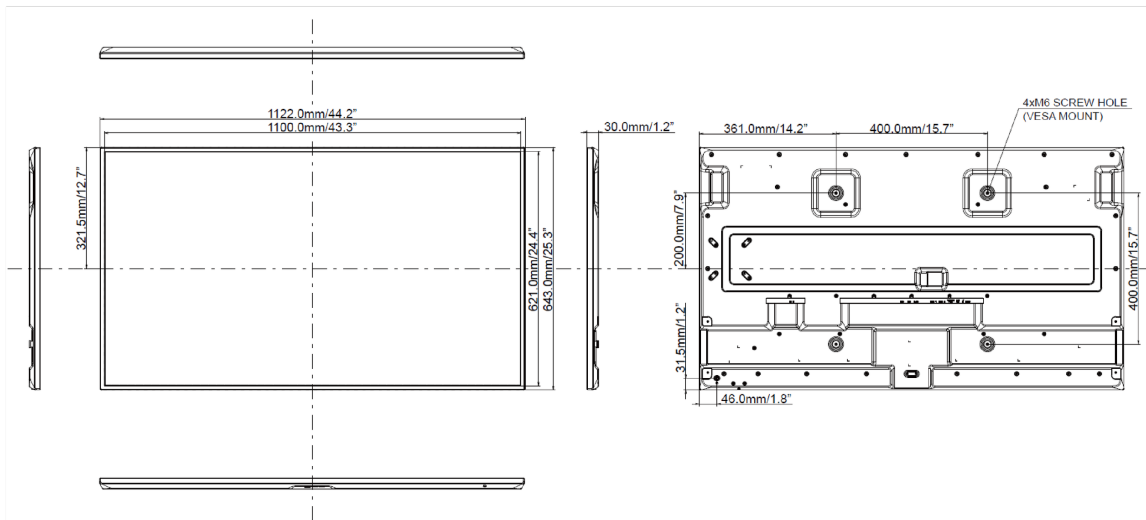

09 DIMENSIONS / POIDS

Dimensions produit L x H x P	1122.2. x 643 x 30mm
Dimensions de la boîte L x H x P	1265 x 774 x 163mm
Poids (sans boîte)	16kg
Poids (avec boîte)	20.3kg
Code EAN	4948570120505

ProLite LH5070UHB