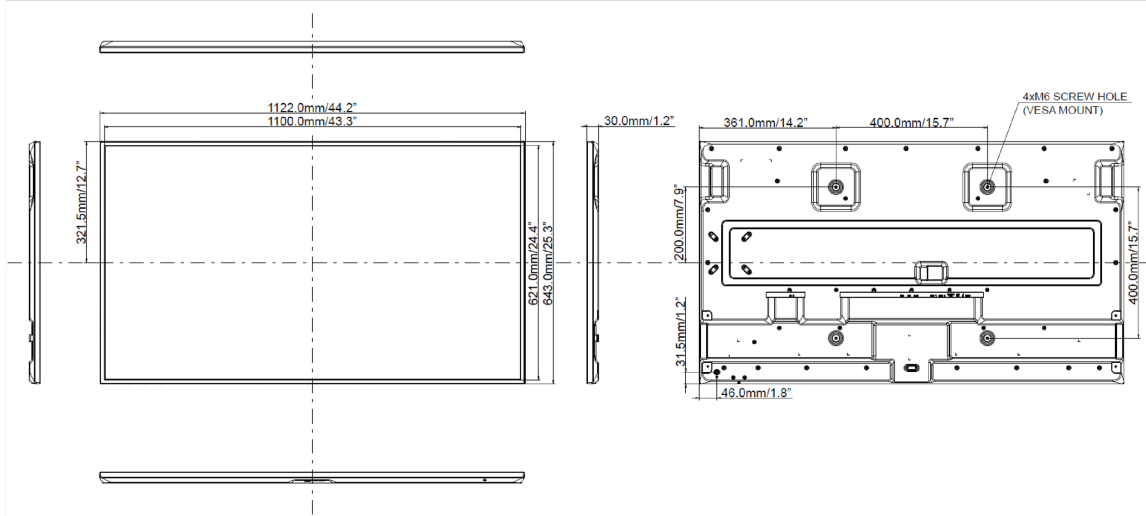

06 PAKET İÇERİĞİNDEKİ AKSESUARLAR

Kablolar	güç, USB, HDMI, RS-232c, IR Genişletici
Diğer	Duvara montaj braketleri, Vida delikleri için çıkartmalar, Kablo yönetimi için yapışkan klipsler

07 GÜÇ YÖNETİMİ

Güç kaynağı	DC 24 V
Güç kullanımı	95W tipik, 0.5W stand by, 0.3W off mode

08 ÖLÇÜLER / AĞIRLIK

Ürün boyutları G x Y x D	1122.2. x 643 x 30mm
Kutu boyutları G x Y x D	1265 x 774 x 163mm
Ağırlık (kutu hariç)	16kg
Ağırlık (kutu ile birlikte)	20.3kg
EAN kodu	4948570120505

ProLite LH5070UHB

All trademarks and registered trademarks acknowledged. E & O E. Specification subject to change without notice. All LCD's comply with ISO-9241-307:2008 in connection with pixel defects.

© IIYAMA CORPORATION. ALL RIGHTS RESERVED