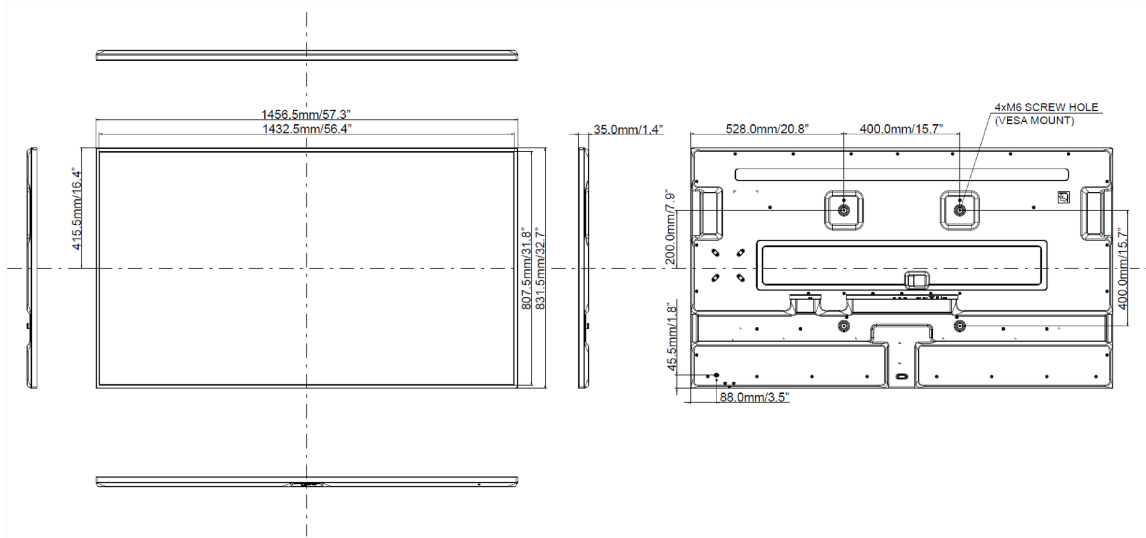

06 PAKET İÇERİĞİNDEKİ AKSESUARLAR

Kablolar	güç, USB, HDMI, RS-232c, IR Genişletici
Diğer	Duvara montaj braketleri, Vida delikleri için çıkartmalar, Kablo yönetimi için yapışkan klipsler

07 GÜÇ YÖNETİMİ

Güç kaynağı	DC 24 V
Güç kullanımı	150W tipik, 0.5W stand by, 0.3W off mode

08 ÖLÇÜLER / AĞIRLIK

Ürün boyutları G x Y x D	1456 x 831 x 35mm
Kutu boyutları G x Y x D	1640 x 970 x 190mm
Ağırlık (kutu hariç)	29kg
Ağırlık (kutu ile birlikte)	36kg
EAN kodu	4948570120512

ProLite LH6570UHB

All trademarks and registered trademarks acknowledged. E & O E. Specification subject to change without notice. All LCD's comply with ISO-9241-307:2008 in connection with pixel defects.

© IIYAMA CORPORATION. ALL RIGHTS RESERVED