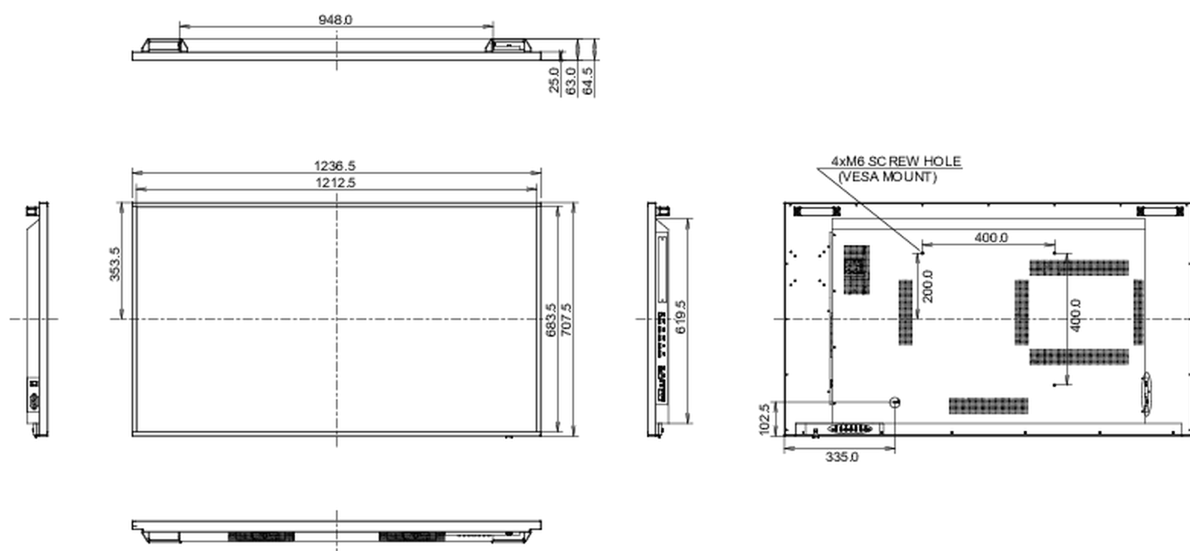

08 UDRŽITELNOST

Předpisy	CB, CE, TÜV-Bauart, EAC, RoHS support, ErP, WEEE, REACH, UKCA
----------	---

09 ROZMĚRY / HMOTNOST

Rozměry výrobku Š x V x D	1236.5 x 707.5 x 64.5mm
Váha (bez balení)	26kg
EAN code	4948570118410