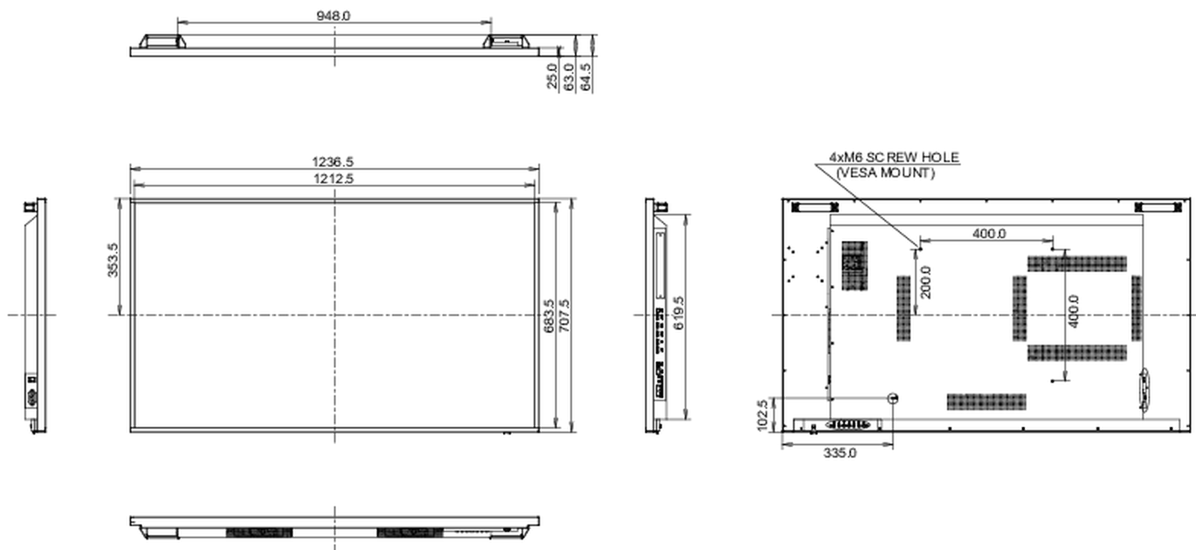

Design	cadre fin
Diagonale	54.6", 138.68cm
Matrice	IPS
Résolution native	3840 x 2160 @60Hz (8.3 megapixel 4K UHD)
Le ratio d'aspect	16:9
Luminosité	800 cd/m ²
Contraste	1200:1
Temps de réponse (GTG)	8ms
Angle de vision	horizontal/vertical: 178°/178°, droit/gauche: 89°/89°, en avant/en arrière: 89°/89°
Couleurs supportées	1.07G (8 Bits+FRC)
Fréquence horizontale	15 - 160kHz
Surface de travail H x L	1209.6 x 680.4mm, 47.6 x 28.6"
Largeur Cadre (côtés, haut, bas)	11.3mm, 11.3mm, 11.3mm
Taille du pixel	0.315mm
Couleur du cadre et finition	noir, brillant

08 NORMES

Certifications	CB, CE, TÜV-Bauart, EAC, RoHS support, ErP, WEEE, REACH, UKCA
----------------	---

09 DIMENSIONS / POIDS

Dimensions produit L x H x P	1236.5 x 707.5 x 64.5mm
Poids (sans boîte)	26kg
Code EAN	4948570118410