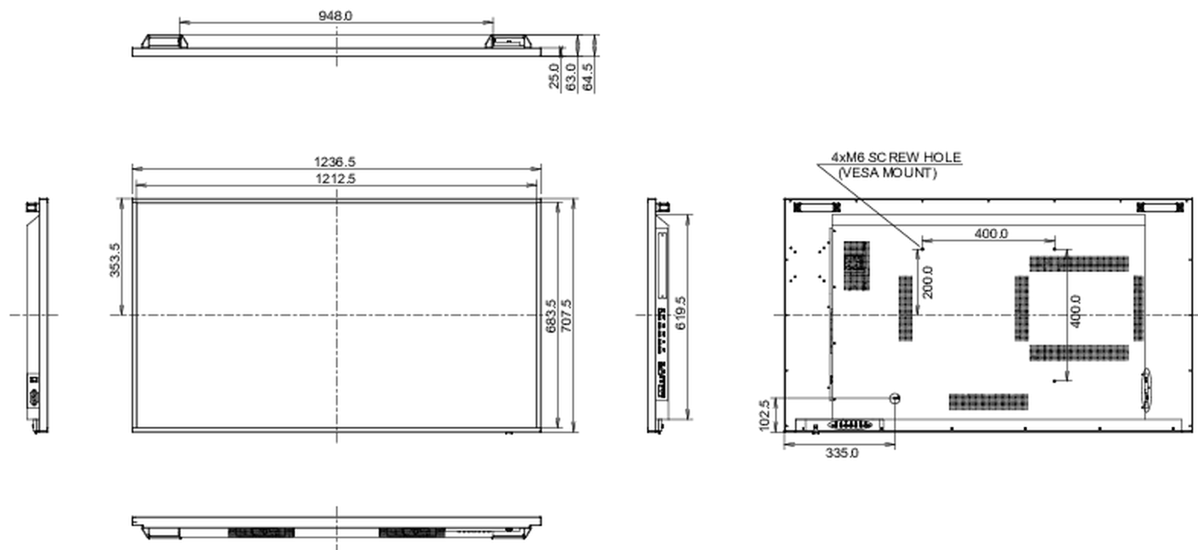

## 09 РАЗМЕР / ВЕС

Размер продукта Ш x В x Г	1236.5 x 707.5 x 64.5мм
Вес (без упаковки)	26кг
EAN код	4948570118410

Все товарные знаки и торговые марки являются собственностью их владельцев и они защищены. Ошибки и изменения допускаются. Спецификации могут быть изменены без уведомления. Все LCD мониторы соответствуют стандарту ISO-9241-307:2008 по политике битых пикселей.