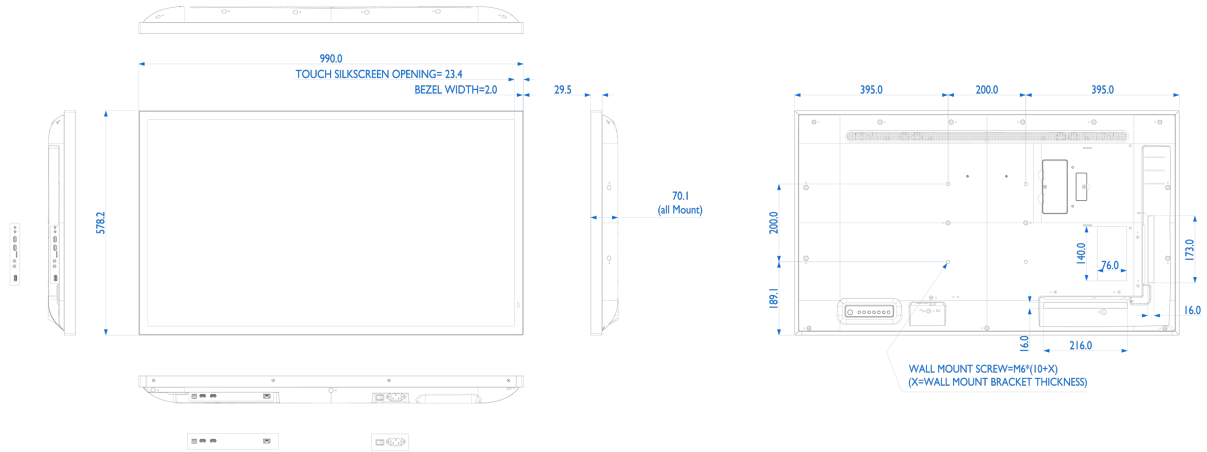

PROLITE T4362AS-B1

Version: 2.0

Release date: 2022/05/04

Tutti i marchi e i marchi registrati citati. E & O E. Specifiche soggette a modifiche senza preavviso. Tutti i display LCD è conforme alla norma ISO-9241-307:2008 in connessione con difetti dei pixel.

© IYAMA CORPORATION. ALL RIGHTS RESERVED