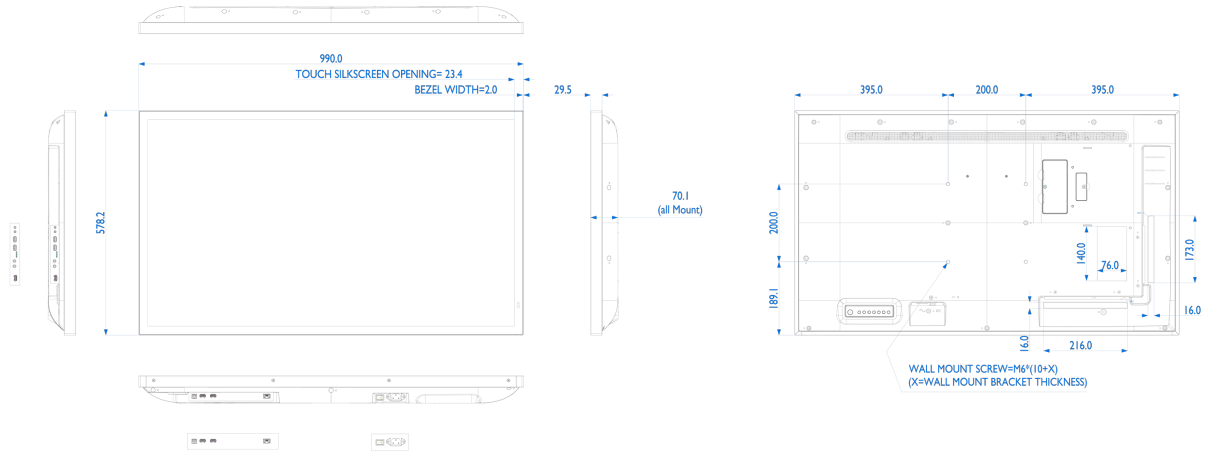

PROLITE T4362AS-B1

Version: 2.0

Release date: 2022/05/04

All trademarks and registered trademarks acknowledged. E & O E. Specification subject to change without notice. All LCD's comply with ISO-9241-307:2008 in connection with pixel defects.

© IYAMA CORPORATION. ALL RIGHTS RESERVED